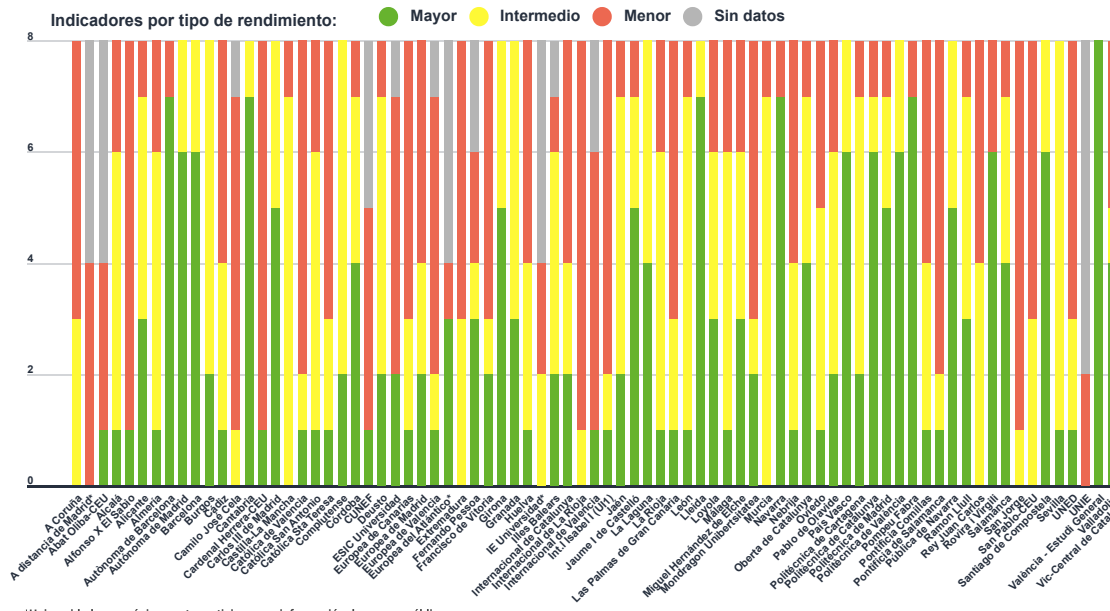

Resultados del Ranking CYD

Edición 2025

Institucional: Resultados globales por universidades

Indicadores comunes: 38

Indicadores por tipo de rendimiento:

● Mayor ● Intermedio ● Menor ● Sin datos

*Universidades que únicamente participan con información de acceso público.

Resultados en Enseñanza y Aprendizaje por universidades

Indicadores comunes: 9

Indicadores por tipo de rendimiento:

● Mayor ● Intermedio ● Menor ● Sin datos

*Universidades que únicamente participan con información de acceso público.

Resultados en Investigación por universidades

Indicadores comunes: 8

Resultados en Transferencia de Conocimiento por universidades

Indicadores comunes: 10

Resultados en Orientación Internacional por universidades

Indicadores comunes: 7

Resultados en Contribución al Desarrollo Regional por universidades

Indicadores comunes: 4