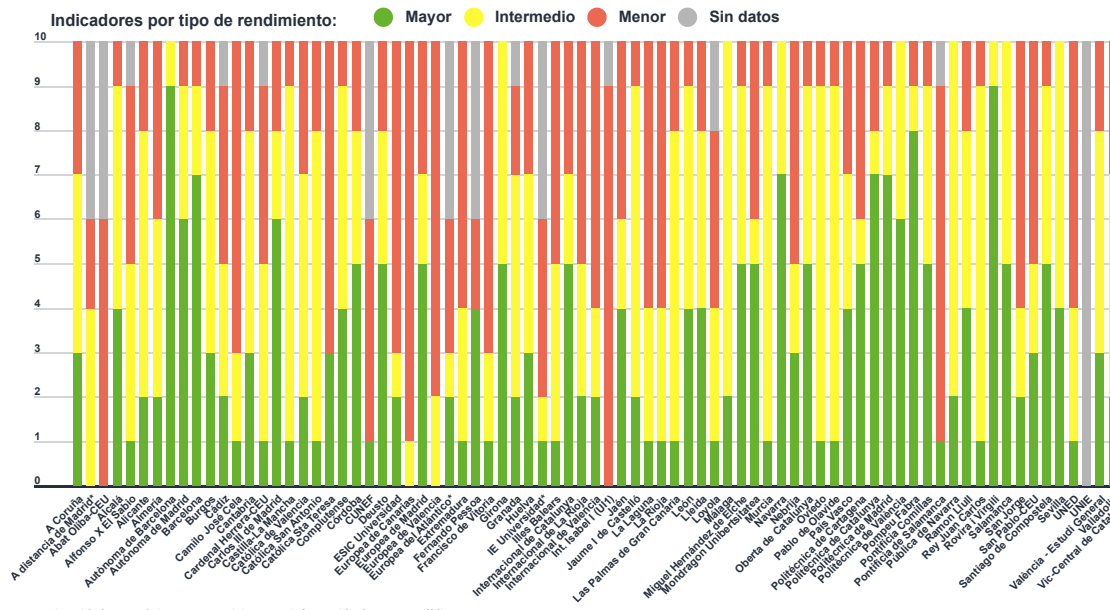

Resultados en Enseñanza y Aprendizaje por universidades

Indicadores comunes: 9

Indicadores por tipo de rendimiento:

● Mayor ● Intermedio ● Menor ● Sin datos

*Universidades que únicamente participan con información de acceso público.

Resultados en Investigación por universidades

Indicadores comunes: 8

Resultados en Transferencia de Conocimiento por universidades

Indicadores comunes: 10

Resultados en Orientación Internacional por universidades

Indicadores comunes: 7

Resultados en Contribución al Desarrollo Regional por universidades

Indicadores comunes: 4