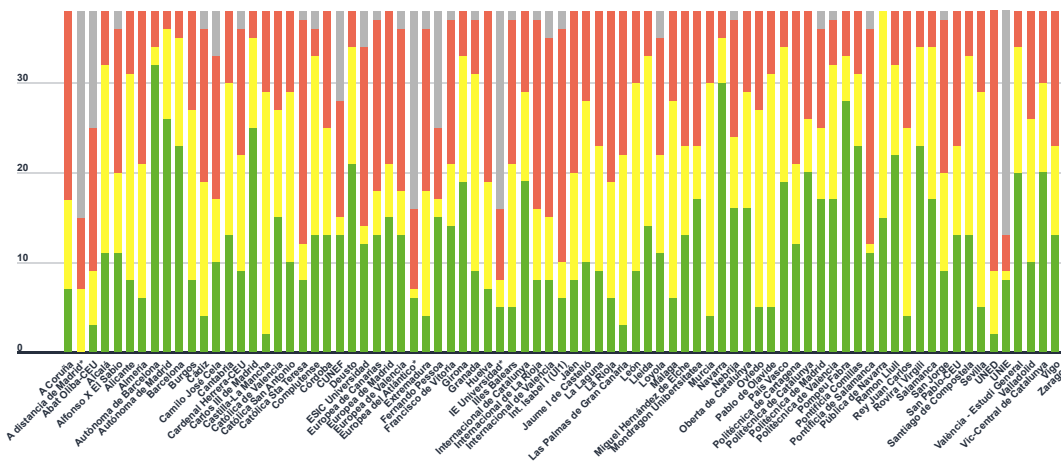

Institucional: Resultados globales por universidades

Indicadores comunes: 38

Indicadores por tipo de rendimiento:

● Mayor ● Intermedio ● Menor ● Sin datos