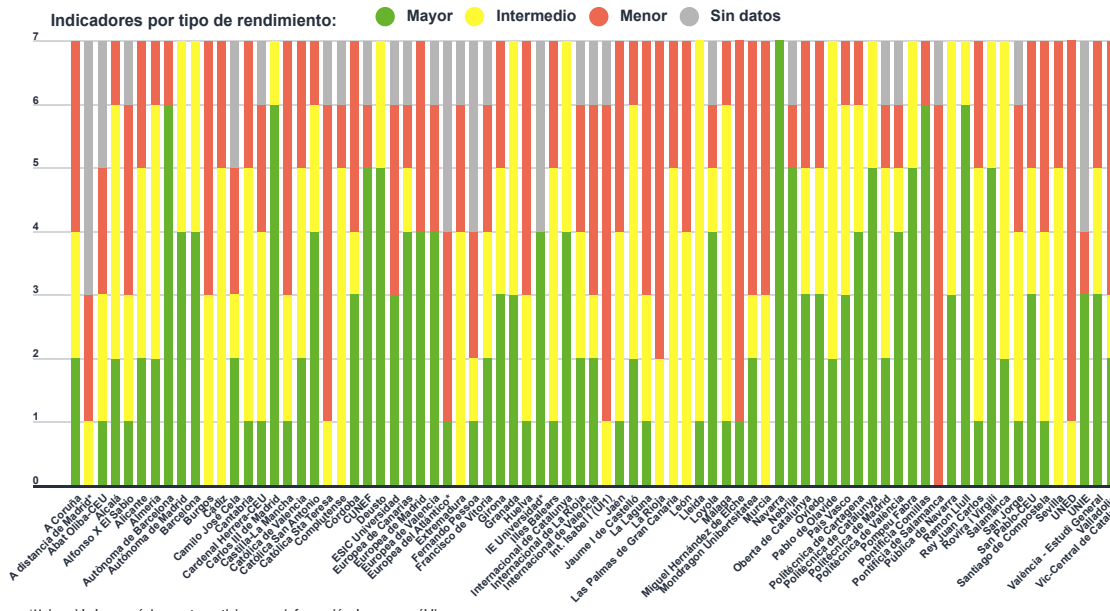

Resultados en Enseñanza y Aprendizaje por universidades

Indicadores comunes: 9

Indicadores por tipo de rendimiento:

● Mayor ● Intermedio ● Menor ● Sin datos

*Universidades que únicamente participan con información de acceso público.

Resultados en Investigación por universidades

Indicadores comunes: 8

Resultados en Transferencia de Conocimiento por universidades

Indicadores comunes: 10

Resultados en Orientación Internacional por universidades

Indicadores comunes: 7

Resultados en Contribución al Desarrollo Regional por universidades

Indicadores comunes: 4