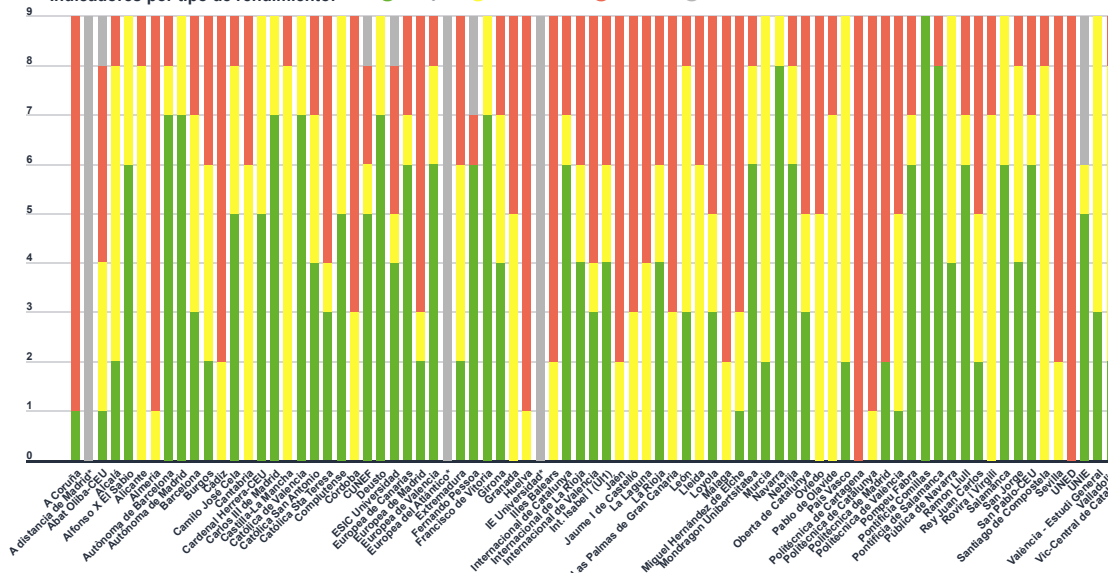

Resultados en Enseñanza y Aprendizaje por universidades

Indicadores comunes: 9

Indicadores por tipo de rendimiento:

● Mayor ● Intermedio ● Menor ● Sin datos