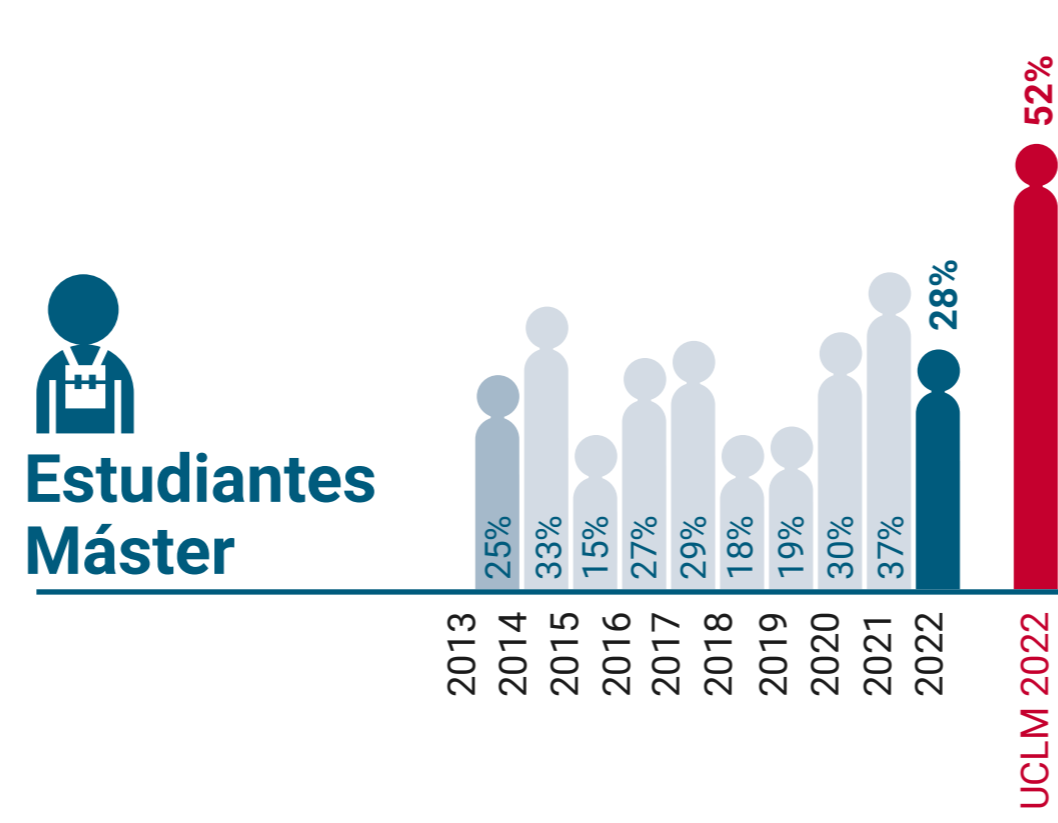

* Datos correspondientes a todo el campus de Toledo

UCLM en Igualdad: Presencia de Mujeres (%)

Escuela de Ingeniería Industrial y Aeroespacial de Toledo

* Datos correspondientes a todo el campus de Toledo

UCLM en Igualdad: Presencia de Mujeres (%)

Facultad de Ciencias Ambientales y Bioquímica de Toledo

* Datos correspondientes a todo el campus de Toledo

UCLM en Igualdad: Presencia de Mujeres (%)

Facultad de la Salud de Talavera de la Reina

* Datos correspondientes a todo el campus de Toledo

UCLM en Igualdad: Presencia de Mujeres (%)

Facultad de Ciencias del Deporte de Toledo

UCLM en Igualdad: Presencia de Mujeres (%)

Facultad de Ciencias Sociales de Talavera de la Reina