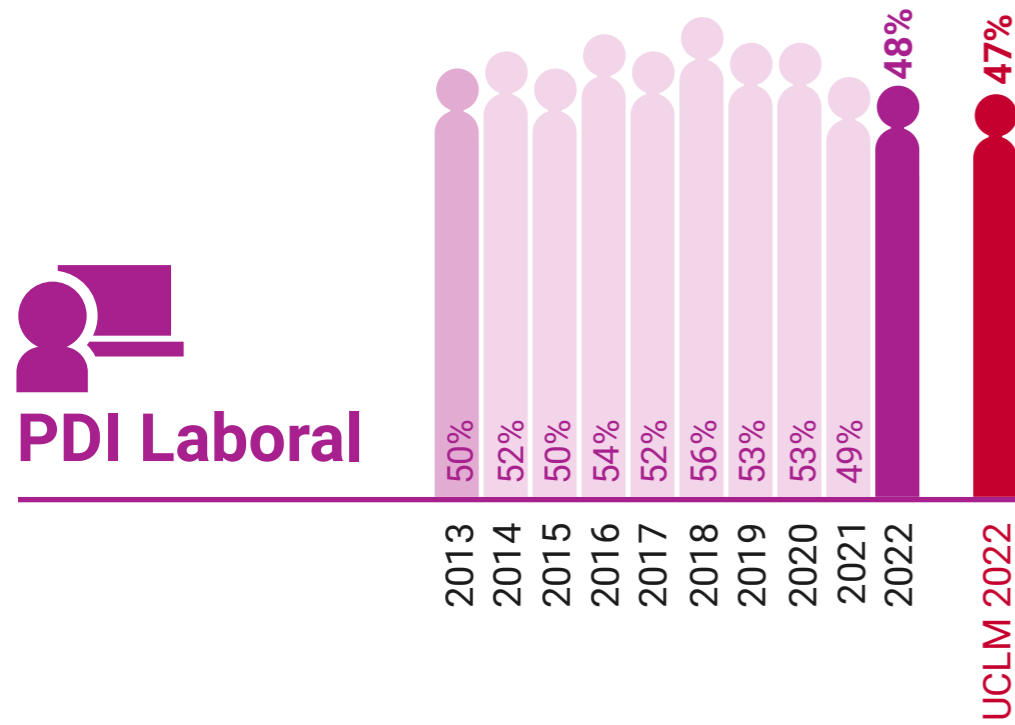

UCLM en Igualdad: Presencia de Mujeres (%)

Facultad de Ciencias Jurídicas y Sociales de Toledo

* Datos correspondientes a todo el campus de Toledo

UCLM en Igualdad: Presencia de Mujeres (%)

Escuela de Arquitectura de Toledo

* Datos correspondientes a todo el campus de Toledo

UCLM en Igualdad: Presencia de Mujeres (%)

Escuela de Ingeniería Industrial y Aeroespacial de Toledo

* Datos correspondientes a todo el campus de Toledo