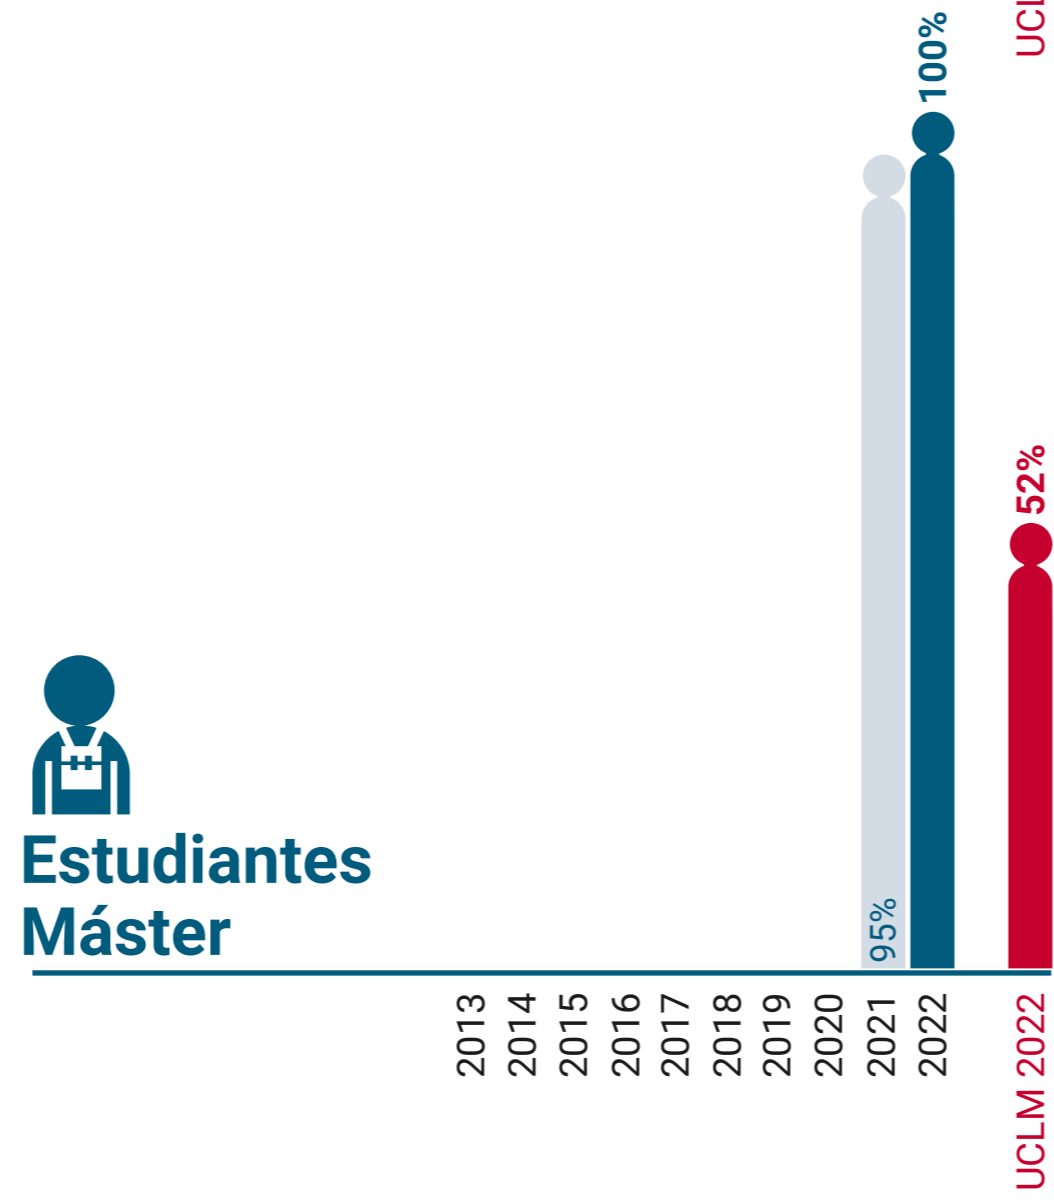

* Datos correspondientes a todo el campus de Toledo

UCLM en Igualdad: Presencia de Mujeres (%)

Facultad de Ciencias del Deporte de Toledo

UCLM en Igualdad: Presencia de Mujeres (%)

Facultad de Ciencias Sociales de Talavera de la Reina

* Datos correspondientes a todo el campus de Toledo

UCLM en Igualdad: Presencia de Mujeres (%)

Facultad de Educación de Toledo

* Datos correspondientes a todo el campus de Toledo

UCLM en Igualdad: Presencia de Mujeres (%)

Facultad de Fisioterapia y Enfermería de Toledo

* Datos correspondientes a todo el campus de Toledo

UCLM en Igualdad: Presencia de Mujeres (%)

Facultad de Humanidades de Toledo

* Datos correspondientes a todo el campus de Toledo