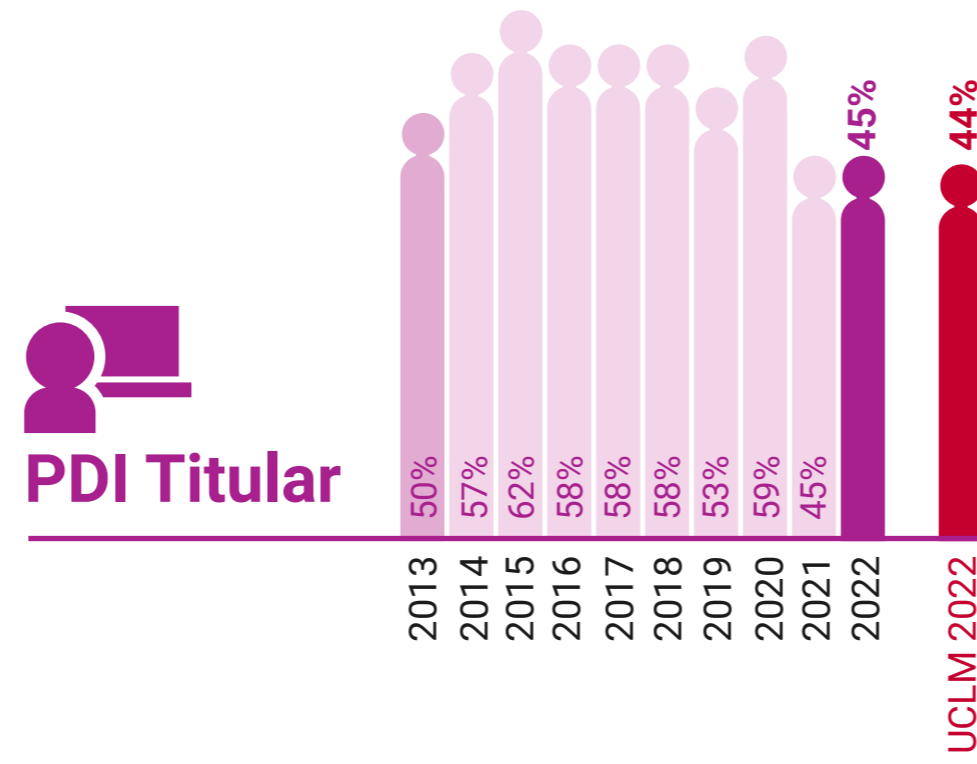

* Datos correspondientes a todo el campus de Toledo

UCLM en Igualdad: Presencia de Mujeres (%)

Escuela de Ingeniería Industrial y Aeroespacial de Toledo

* Datos correspondientes a todo el campus de Toledo

UCLM en Igualdad: Presencia de Mujeres (%)

Facultad de Ciencias Ambientales y Bioquímica de Toledo

* Datos correspondientes a todo el campus de Toledo

UCLM en Igualdad: Presencia de Mujeres (%)

Facultad de la Salud de Talavera de la Reina

* Datos correspondientes a todo el campus de Toledo

UCLM en Igualdad: Presencia de Mujeres (%)

Facultad de Ciencias del Deporte de Toledo

UCLM en Igualdad: Presencia de Mujeres (%)

Facultad de Ciencias Sociales de Talavera de la Reina

* Datos correspondientes a todo el campus de Toledo

UCLM en Igualdad: Presencia de Mujeres (%)

Facultad de Educación de Toledo

* Datos correspondientes a todo el campus de Toledo

UCLM en Igualdad: Presencia de Mujeres (%)