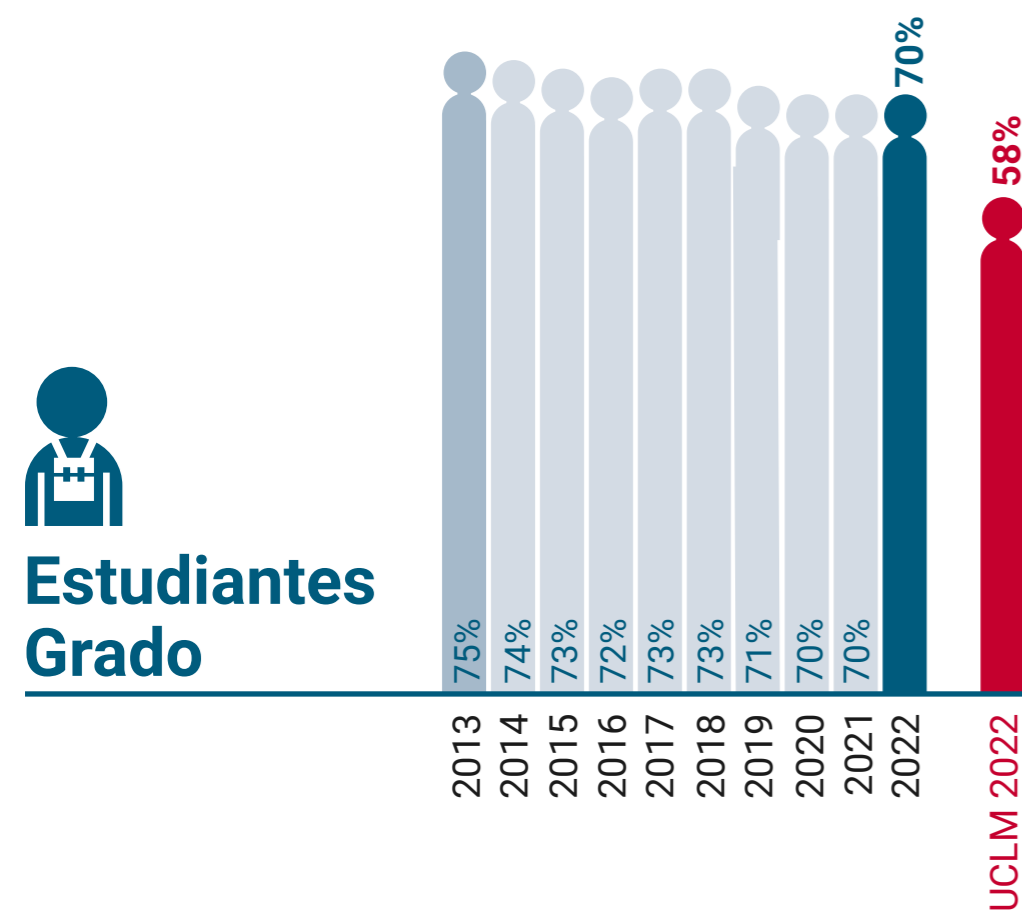

UCLM en Igualdad: Presencia de Mujeres (%)

Facultad de Ciencias Ambientales y Bioquímica de Toledo

* Datos correspondientes a todo el campus de Toledo

UCLM en Igualdad: Presencia de Mujeres (%)

Facultad de la Salud de Talavera de la Reina

* Datos correspondientes a todo el campus de Toledo

UCLM en Igualdad: Presencia de Mujeres (%)

Facultad de Ciencias del Deporte de Toledo

UCLM en Igualdad: Presencia de Mujeres (%)

Facultad de Ciencias Sociales de Talavera de la Reina

* Datos correspondientes a todo el campus de Toledo

UCLM en Igualdad: Presencia de Mujeres (%)

Facultad de Educación de Toledo

* Datos correspondientes a todo el campus de Toledo

UCLM en Igualdad: Presencia de Mujeres (%)