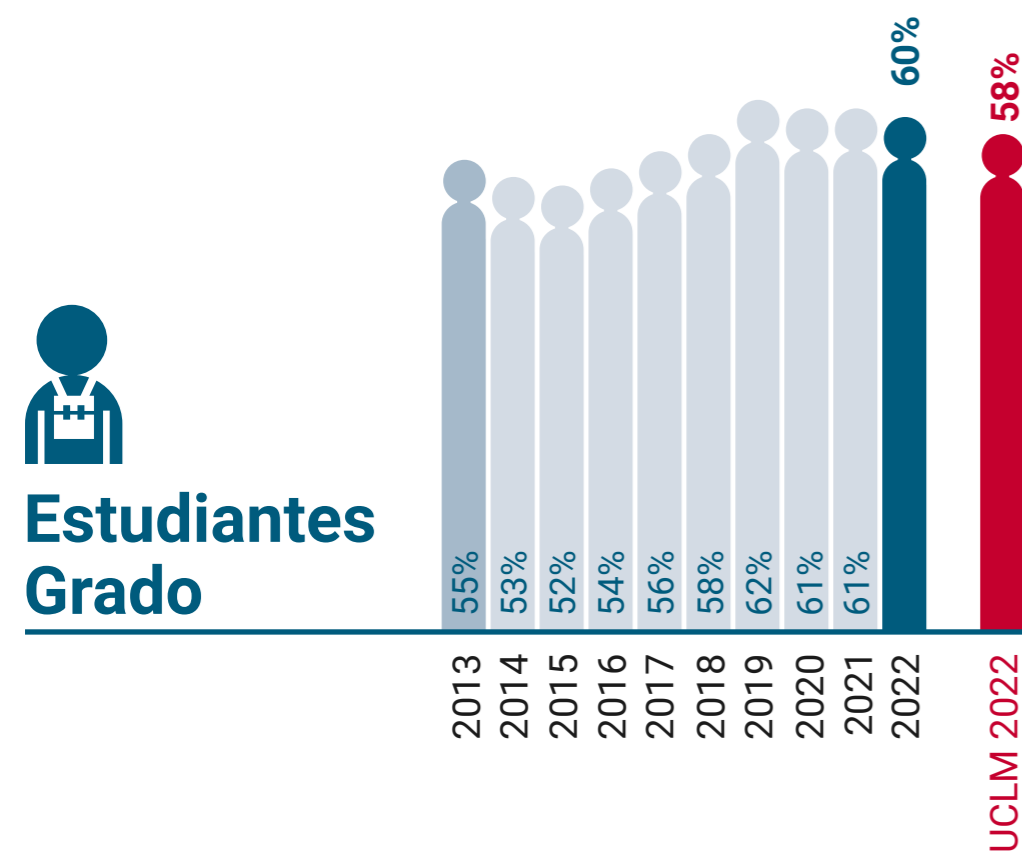

UCLM en Igualdad: Presencia de Mujeres (%)

Facultad de Ciencias Jurídicas y Sociales de Toledo

* Datos correspondientes a todo el campus de Toledo

UCLM en Igualdad: Presencia de Mujeres (%)

Escuela de Arquitectura de Toledo

* Datos correspondientes a todo el campus de Toledo

UCLM en Igualdad: Presencia de Mujeres (%)

Escuela de Ingeniería Industrial y Aeroespacial de Toledo

* Datos correspondientes a todo el campus de Toledo

UCLM en Igualdad: Presencia de Mujeres (%)

Facultad de Ciencias Ambientales y Bioquímica de Toledo

* Datos correspondientes a todo el campus de Toledo

UCLM en Igualdad: Presencia de Mujeres (%)

Facultad de la Salud de Talavera de la Reina