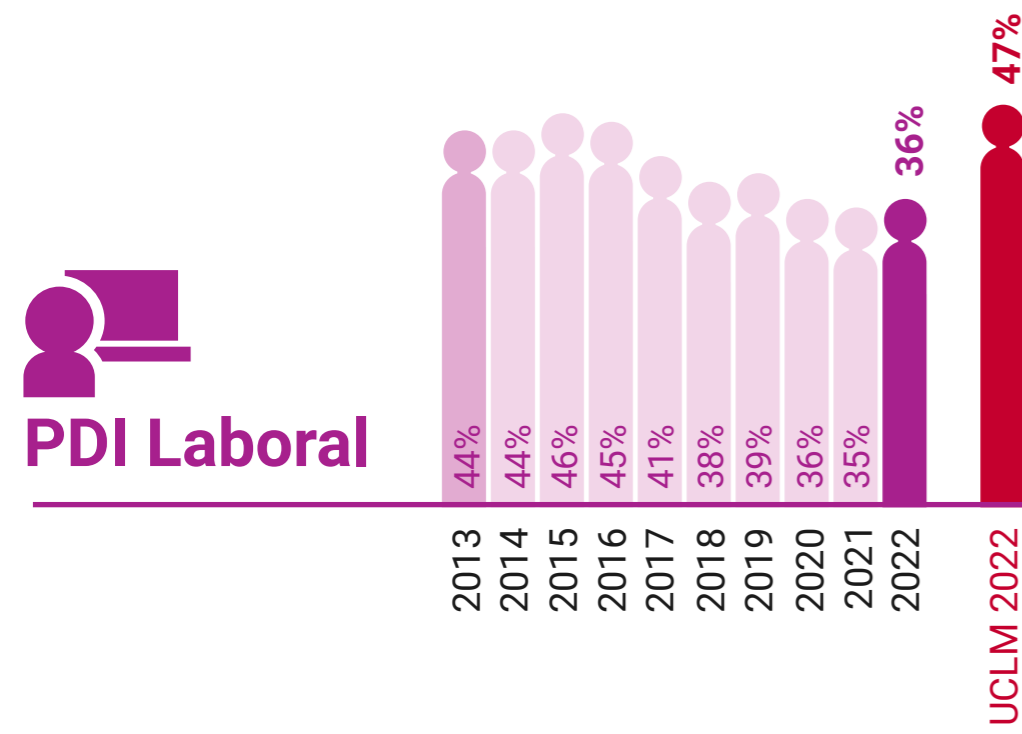

* Datos correspondientes a todo el campus de Toledo

UCLM en Igualdad: Presencia de Mujeres (%)

Escuela de Ingeniería Industrial y Aeroespacial de Toledo

* Datos correspondientes a todo el campus de Toledo

UCLM en Igualdad: Presencia de Mujeres (%)

Facultad de Ciencias Ambientales y Bioquímica de Toledo

* Datos correspondientes a todo el campus de Toledo

UCLM en Igualdad: Presencia de Mujeres (%)

Facultad de la Salud de Talavera de la Reina

* Datos correspondientes a todo el campus de Toledo

UCLM en Igualdad: Presencia de Mujeres (%)

Facultad de Ciencias del Deporte de Toledo

UCLM en Igualdad: Presencia de Mujeres (%)

Facultad de Ciencias Sociales de Talavera de la Reina