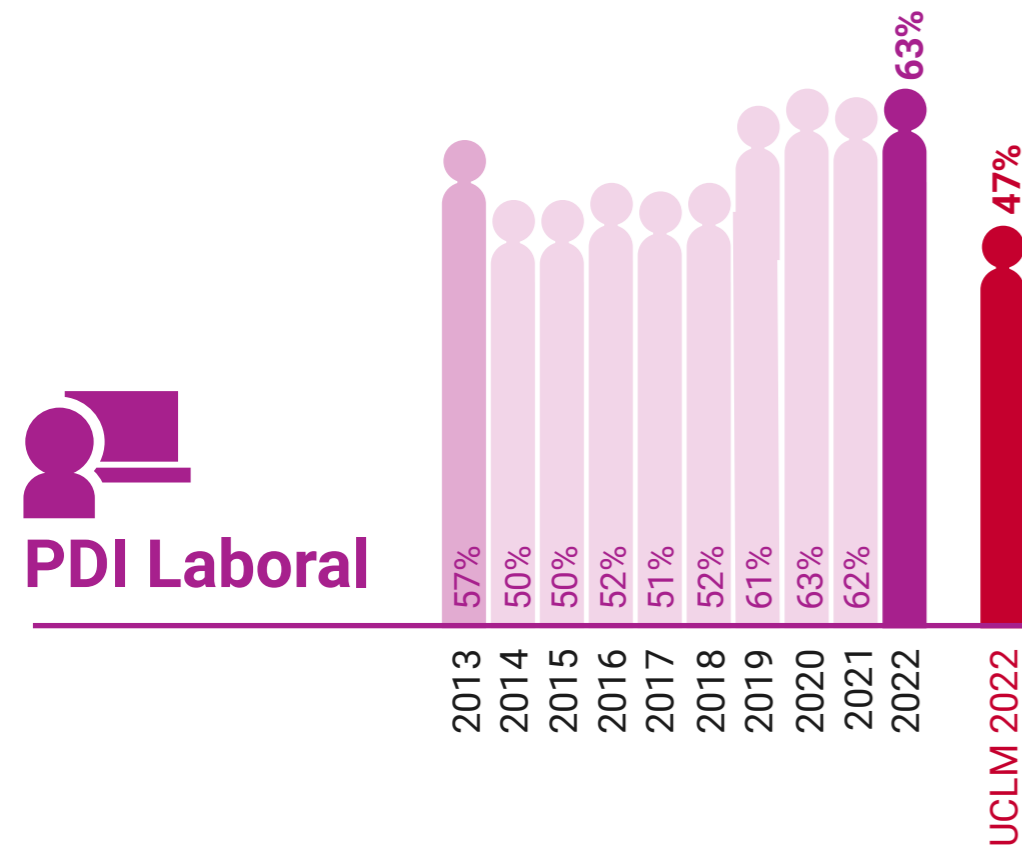

UCLM en Igualdad: Presencia de Mujeres (%)

Facultad de Ciencias Ambientales y Bioquímica de Toledo

* Datos correspondientes a todo el campus de Toledo

UCLM en Igualdad: Presencia de Mujeres (%)

Facultad de la Salud de Talavera de la Reina

* Datos correspondientes a todo el campus de Toledo

UCLM en Igualdad: Presencia de Mujeres (%)

Facultad de Ciencias del Deporte de Toledo

UCLM en Igualdad: Presencia de Mujeres (%)

Facultad de Ciencias Sociales de Talavera de la Reina

* Datos correspondientes a todo el campus de Toledo

UCLM en Igualdad: Presencia de Mujeres (%)

Facultad de Educación de Toledo

* Datos correspondientes a todo el campus de Toledo

UCLM en Igualdad: Presencia de Mujeres (%)