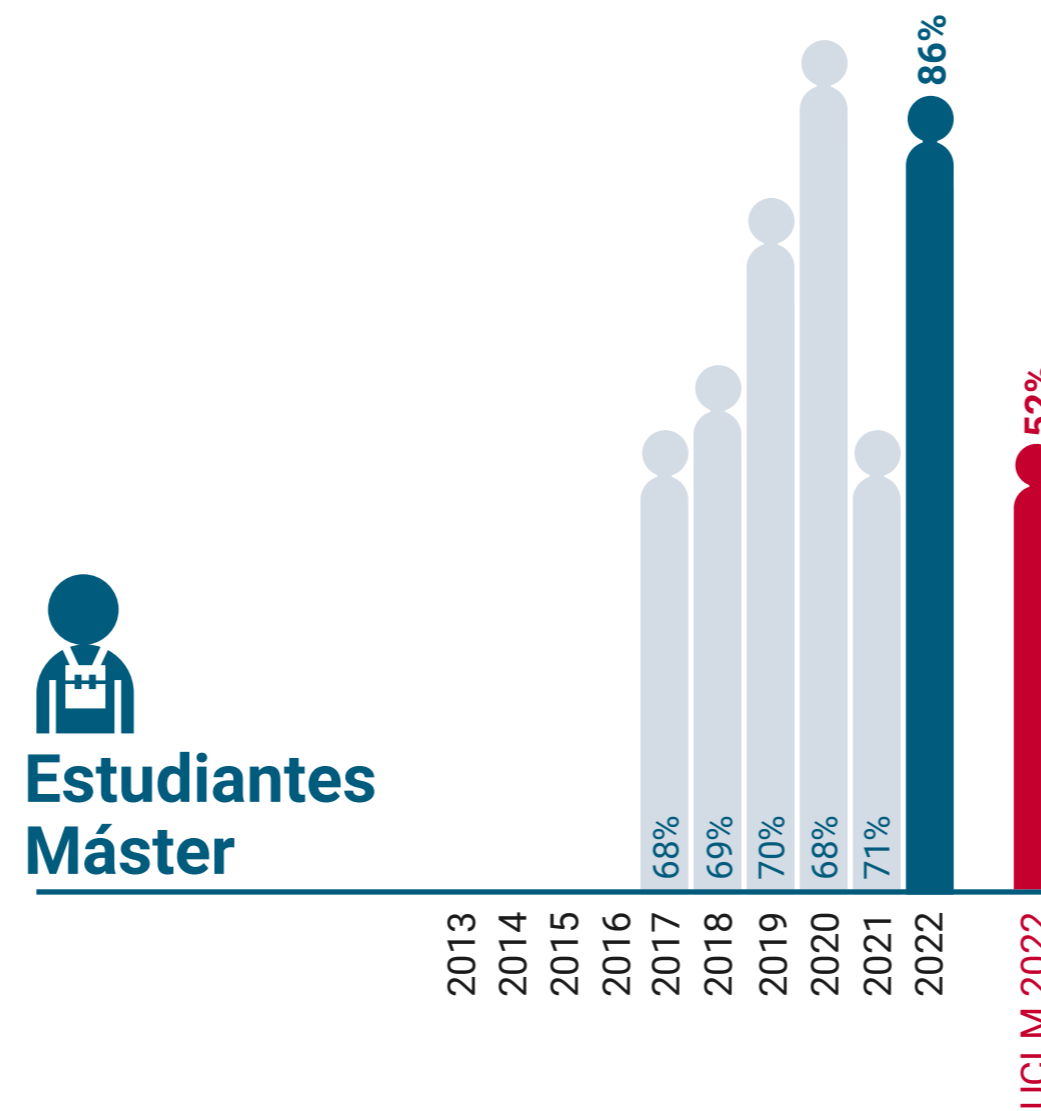

UCLM en Igualdad: Presencia de Mujeres (%)

Facultad de Ciencias Ambientales y Bioquímica de Toledo

* Datos correspondientes a todo el campus de Toledo

UCLM en Igualdad: Presencia de Mujeres (%)

Facultad de la Salud de Talavera de la Reina

* Datos correspondientes a todo el campus de Toledo

UCLM en Igualdad: Presencia de Mujeres (%)

Facultad de Ciencias del Deporte de Toledo

UCLM en Igualdad: Presencia de Mujeres (%)

Facultad de Ciencias Sociales de Talavera de la Reina

* Datos correspondientes a todo el campus de Toledo

UCLM en Igualdad: Presencia de Mujeres (%)

Facultad de Educación de Toledo

* Datos correspondientes a todo el campus de Toledo

UCLM en Igualdad: Presencia de Mujeres (%)