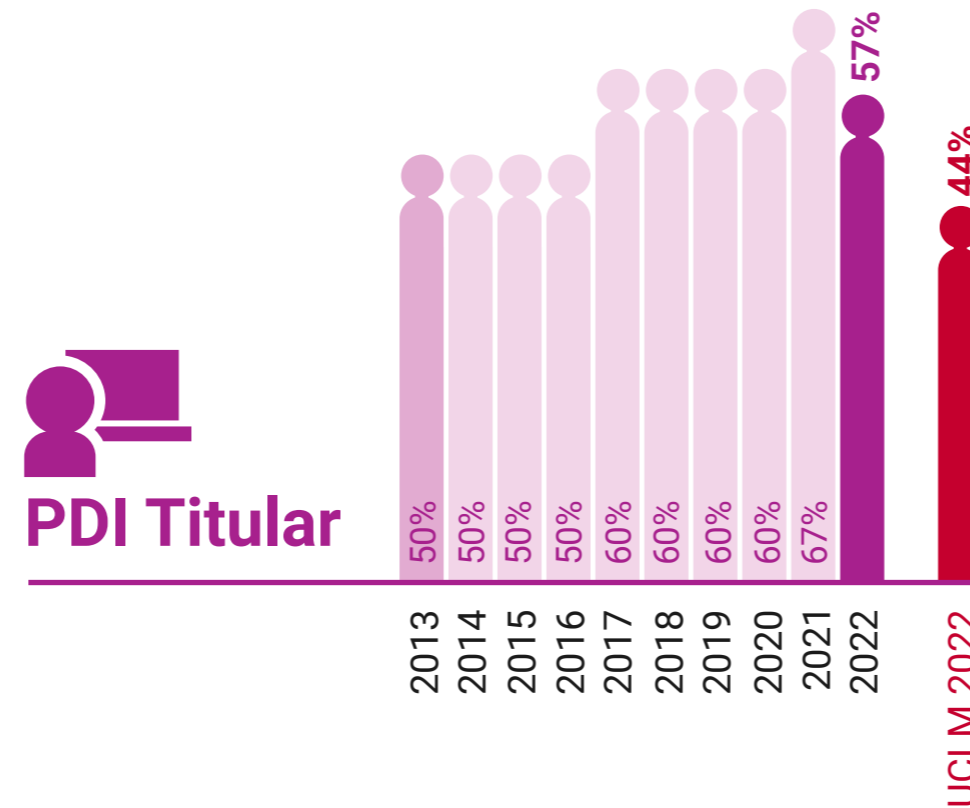

UCLM en Igualdad: Presencia de Mujeres (%)

Facultad de Ciencias Jurídicas y Sociales de Toledo

* Datos correspondientes a todo el campus de Toledo

UCLM en Igualdad: Presencia de Mujeres (%)

Escuela de Arquitectura de Toledo

* Datos correspondientes a todo el campus de Toledo

UCLM en Igualdad: Presencia de Mujeres (%)

Escuela de Ingeniería Industrial y Aeroespacial de Toledo

* Datos correspondientes a todo el campus de Toledo

UCLM en Igualdad: Presencia de Mujeres (%)

Facultad de Ciencias Ambientales y Bioquímica de Toledo

* Datos correspondientes a todo el campus de Toledo

UCLM en Igualdad: Presencia de Mujeres (%)

Facultad de la Salud de Talavera de la Reina

* Datos correspondientes a todo el campus de Toledo

UCLM en Igualdad: Presencia de Mujeres (%)

Facultad de Ciencias del Deporte de Toledo

UCLM en Igualdad: Presencia de Mujeres (%)

Facultad de Ciencias Sociales de Talavera de la Reina