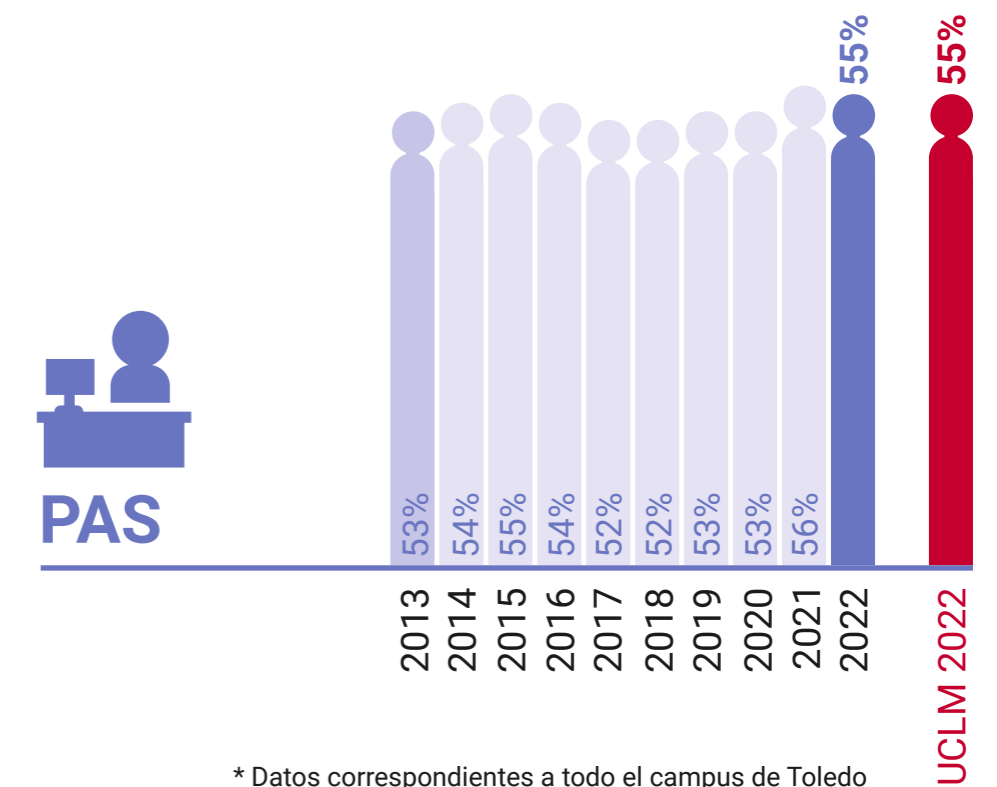

* Datos correspondientes a todo el campus de Toledo

UCLM en Igualdad: Presencia de Mujeres (%)

Facultad de Ciencias del Deporte de Toledo

UCLM en Igualdad: Presencia de Mujeres (%)

Facultad de Ciencias Sociales de Talavera de la Reina

* Datos correspondientes a todo el campus de Toledo

UCLM en Igualdad: Presencia de Mujeres (%)

Facultad de Educación de Toledo

* Datos correspondientes a todo el campus de Toledo

UCLM en Igualdad: Presencia de Mujeres (%)

Facultad de Fisioterapia y Enfermería de Toledo

* Datos correspondientes a todo el campus de Toledo

UCLM en Igualdad: Presencia de Mujeres (%)

Facultad de Humanidades de Toledo

* Datos correspondientes a todo el campus de Toledo