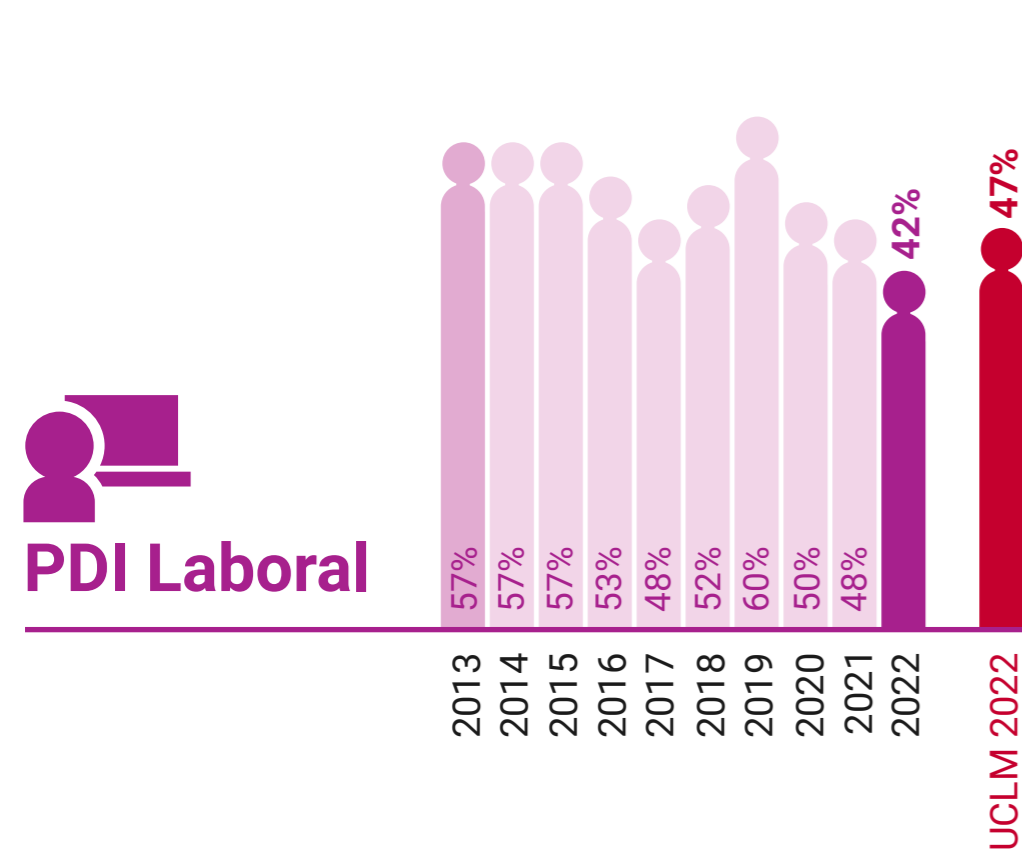

UCLM en Igualdad: Presencia de Mujeres (%)

Facultad de Ciencias Jurídicas y Sociales de Toledo

* Datos correspondientes a todo el campus de Toledo

UCLM en Igualdad: Presencia de Mujeres (%)

Escuela de Arquitectura de Toledo

* Datos correspondientes a todo el campus de Toledo

UCLM en Igualdad: Presencia de Mujeres (%)

Escuela de Ingeniería Industrial y Aeroespacial de Toledo

* Datos correspondientes a todo el campus de Toledo

UCLM en Igualdad: Presencia de Mujeres (%)

Facultad de Ciencias Ambientales y Bioquímica de Toledo

* Datos correspondientes a todo el campus de Toledo

UCLM en Igualdad: Presencia de Mujeres (%)

Facultad de la Salud de Talavera de la Reina