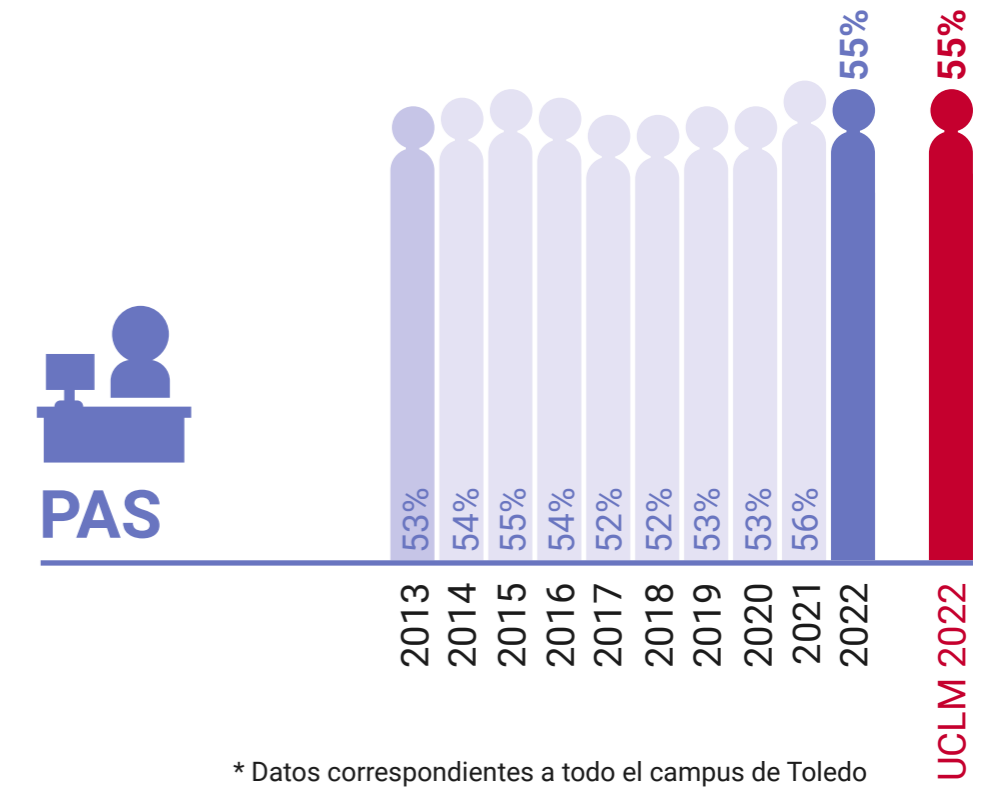

* Datos correspondientes a todo el campus de Toledo

UCLM en Igualdad: Presencia de Mujeres (%)

Escuela de Ingeniería Industrial y Aeroespacial de Toledo

* Datos correspondientes a todo el campus de Toledo

UCLM en Igualdad: Presencia de Mujeres (%)

Facultad de Ciencias Ambientales y Bioquímica de Toledo

* Datos correspondientes a todo el campus de Toledo

UCLM en Igualdad: Presencia de Mujeres (%)

Facultad de la Salud de Talavera de la Reina

* Datos correspondientes a todo el campus de Toledo

UCLM en Igualdad: Presencia de Mujeres (%)

Facultad de Ciencias del Deporte de Toledo

UCLM en Igualdad: Presencia de Mujeres (%)

Facultad de Ciencias Sociales de Talavera de la Reina