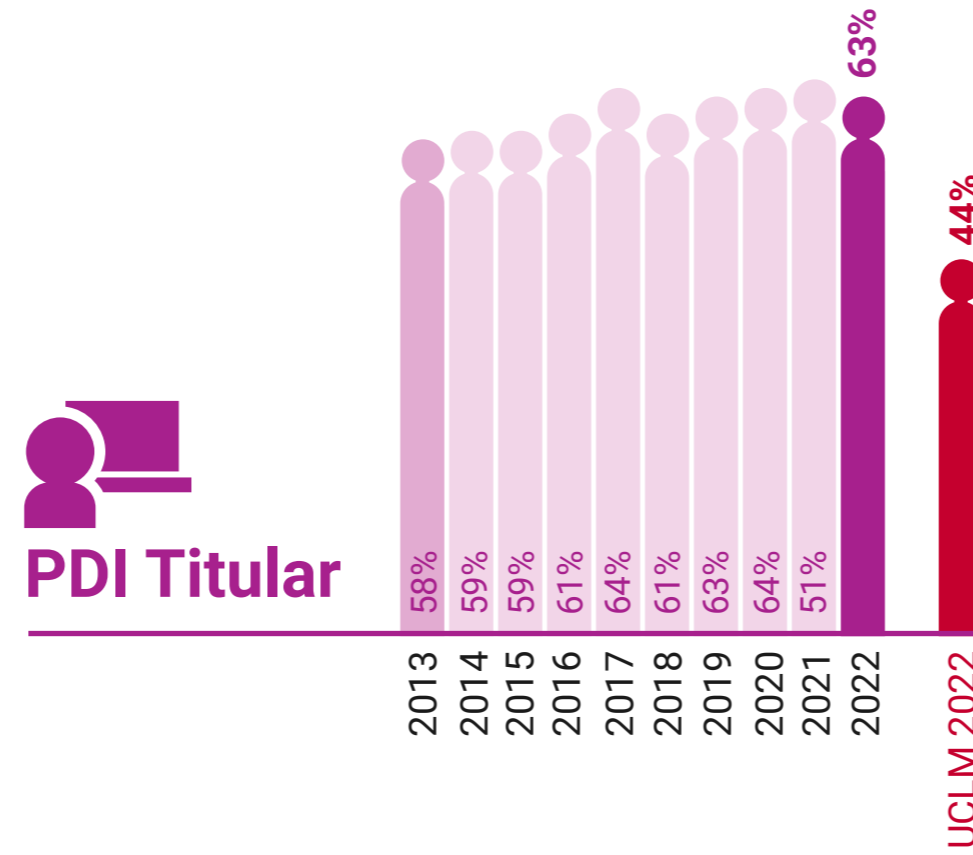

UCLM en Igualdad: Presencia de Mujeres (%)

Facultad de Ciencias Jurídicas y Sociales de Toledo

* Datos correspondientes a todo el campus de Toledo

UCLM en Igualdad: Presencia de Mujeres (%)

Escuela de Arquitectura de Toledo

* Datos correspondientes a todo el campus de Toledo

UCLM en Igualdad: Presencia de Mujeres (%)

Escuela de Ingeniería Industrial y Aeroespacial de Toledo

* Datos correspondientes a todo el campus de Toledo

UCLM en Igualdad: Presencia de Mujeres (%)

Facultad de Ciencias Ambientales y Bioquímica de Toledo

* Datos correspondientes a todo el campus de Toledo

UCLM en Igualdad: Presencia de Mujeres (%)

Facultad de la Salud de Talavera de la Reina

* Datos correspondientes a todo el campus de Toledo

UCLM en Igualdad: Presencia de Mujeres (%)

Facultad de Ciencias del Deporte de Toledo

UCLM en Igualdad: Presencia de Mujeres (%)

Facultad de Ciencias Sociales de Talavera de la Reina