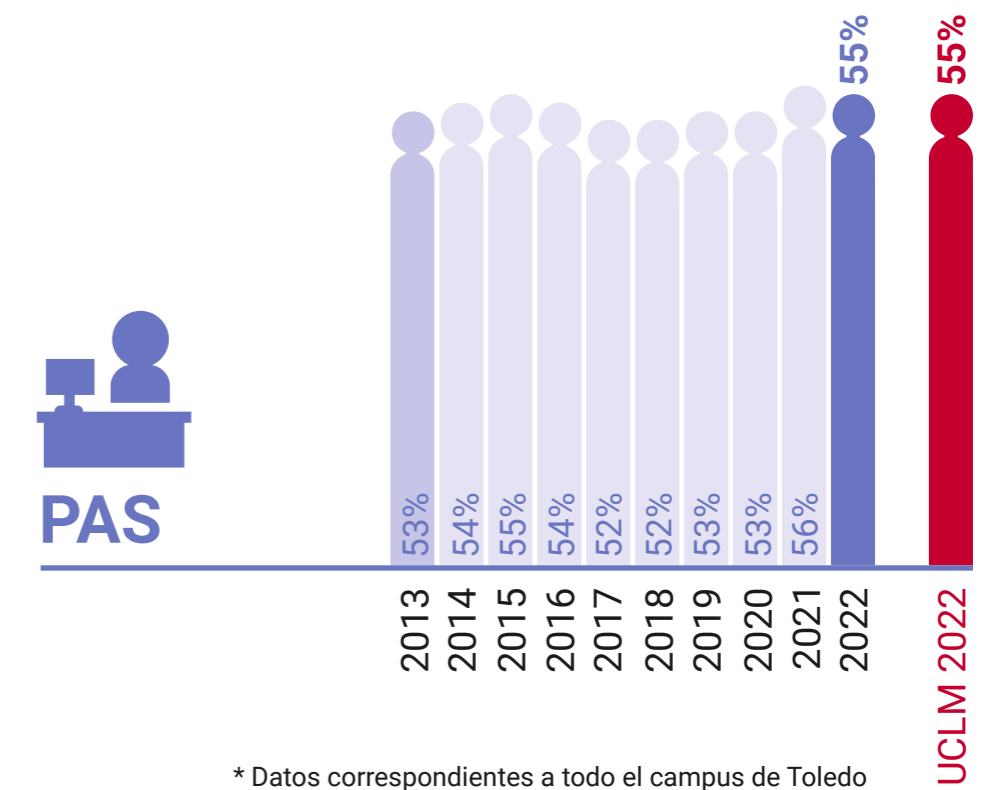

UCLM en Igualdad: Presencia de Mujeres (%)

Facultad de Ciencias Jurídicas y Sociales de Toledo

* Datos correspondientes a todo el campus de Toledo

UCLM en Igualdad: Presencia de Mujeres (%)

Escuela de Arquitectura de Toledo

* Datos correspondientes a todo el campus de Toledo

UCLM en Igualdad: Presencia de Mujeres (%)

Escuela de Ingeniería Industrial y Aeroespacial de Toledo

* Datos correspondientes a todo el campus de Toledo

UCLM en Igualdad: Presencia de Mujeres (%)

Facultad de Ciencias Ambientales y Bioquímica de Toledo

* Datos correspondientes a todo el campus de Toledo

UCLM en Igualdad: Presencia de Mujeres (%)

Facultad de la Salud de Talavera de la Reina