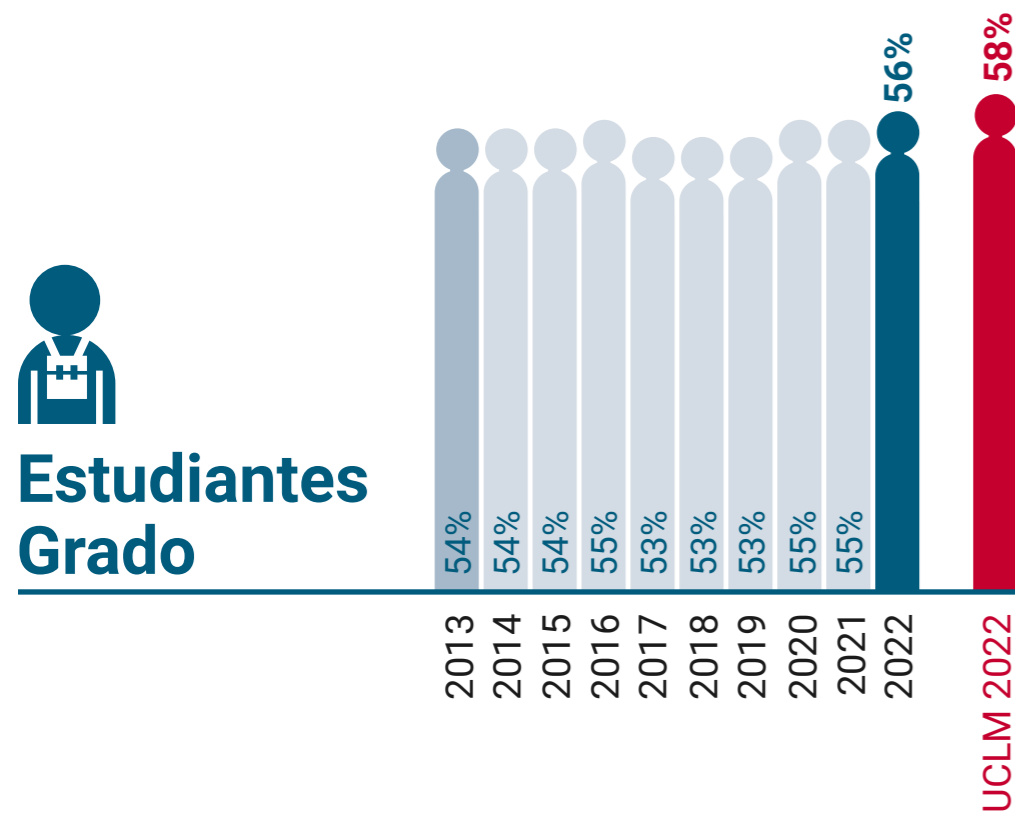

UCLM en Igualdad: Presencia de Mujeres (%)

Facultad de Ciencias Jurídicas y Sociales de Toledo

* Datos correspondientes a todo el campus de Toledo

UCLM en Igualdad: Presencia de Mujeres (%)

Escuela de Arquitectura de Toledo

* Datos correspondientes a todo el campus de Toledo

UCLM en Igualdad: Presencia de Mujeres (%)

Escuela de Ingeniería Industrial y Aeroespacial de Toledo

* Datos correspondientes a todo el campus de Toledo