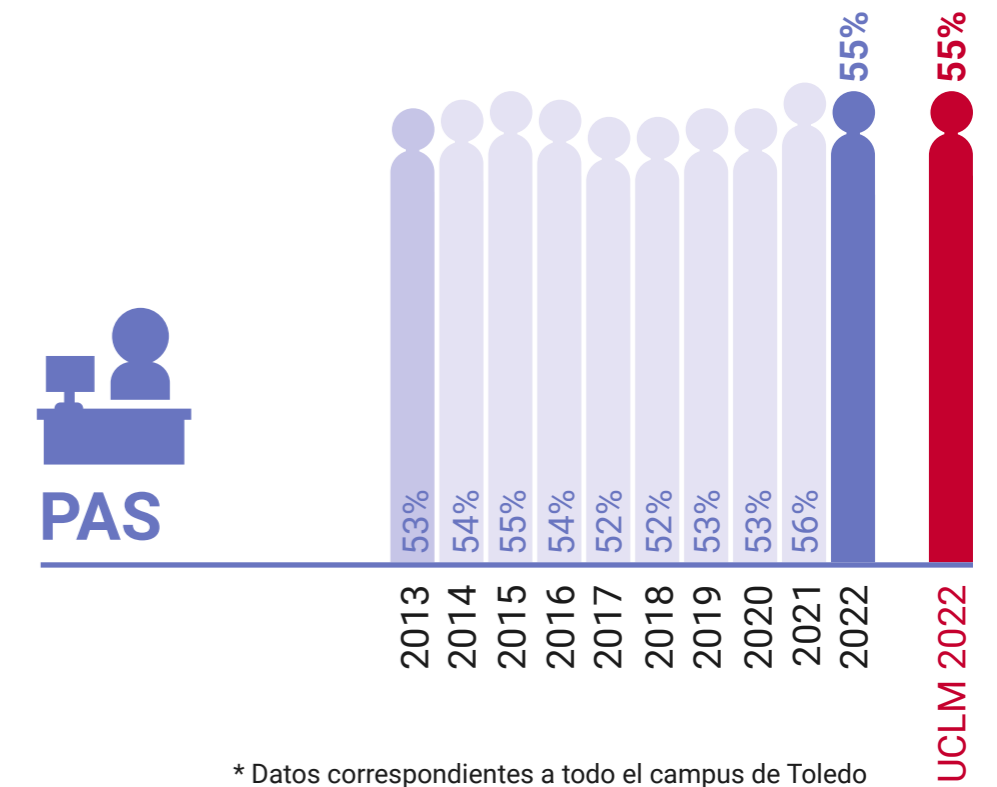

UCLM en Igualdad: Presencia de Mujeres (%)

Facultad de Ciencias Jurídicas y Sociales de Toledo

* Datos correspondientes a todo el campus de Toledo

UCLM en Igualdad: Presencia de Mujeres (%)

Escuela de Arquitectura de Toledo

* Datos correspondientes a todo el campus de Toledo

UCLM en Igualdad: Presencia de Mujeres (%)

Escuela de Ingeniería Industrial y Aeroespacial de Toledo

* Datos correspondientes a todo el campus de Toledo