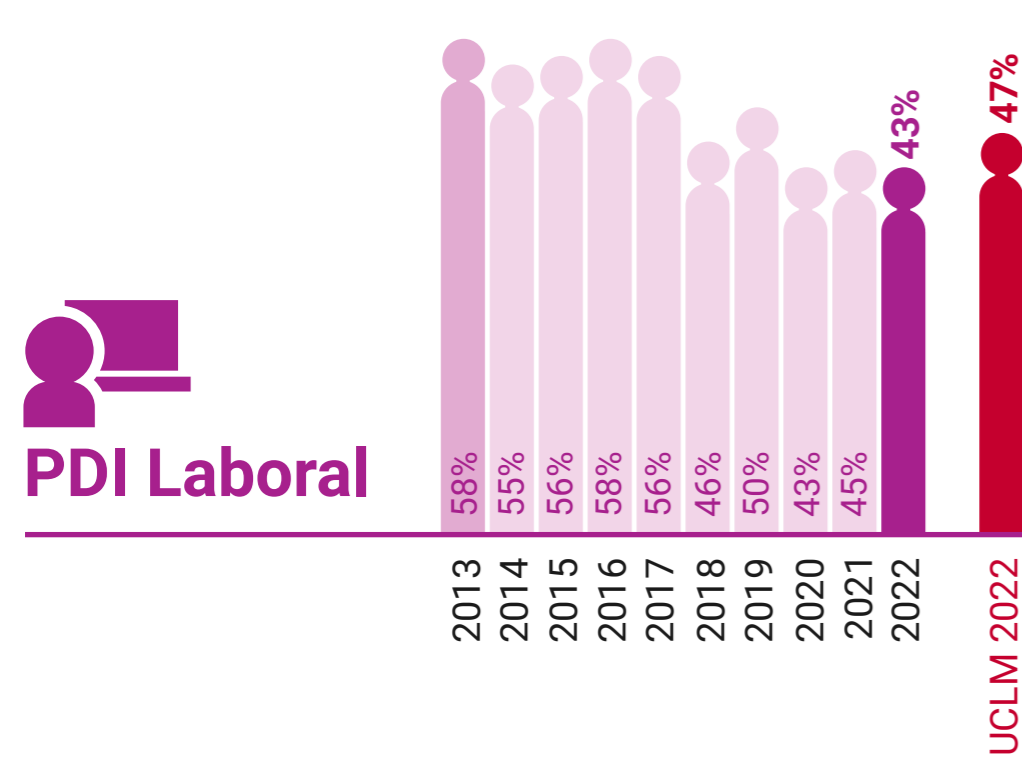

UCLM en Igualdad: Presencia de Mujeres (%)

Facultad de Ciencias Ambientales y Bioquímica de Toledo

* Datos correspondientes a todo el campus de Toledo

UCLM en Igualdad: Presencia de Mujeres (%)

Facultad de la Salud de Talavera de la Reina

* Datos correspondientes a todo el campus de Toledo

UCLM en Igualdad: Presencia de Mujeres (%)

Facultad de Ciencias del Deporte de Toledo

UCLM en Igualdad: Presencia de Mujeres (%)

Facultad de Ciencias Sociales de Talavera de la Reina

* Datos correspondientes a todo el campus de Toledo

UCLM en Igualdad: Presencia de Mujeres (%)

Facultad de Educación de Toledo

* Datos correspondientes a todo el campus de Toledo

UCLM en Igualdad: Presencia de Mujeres (%)