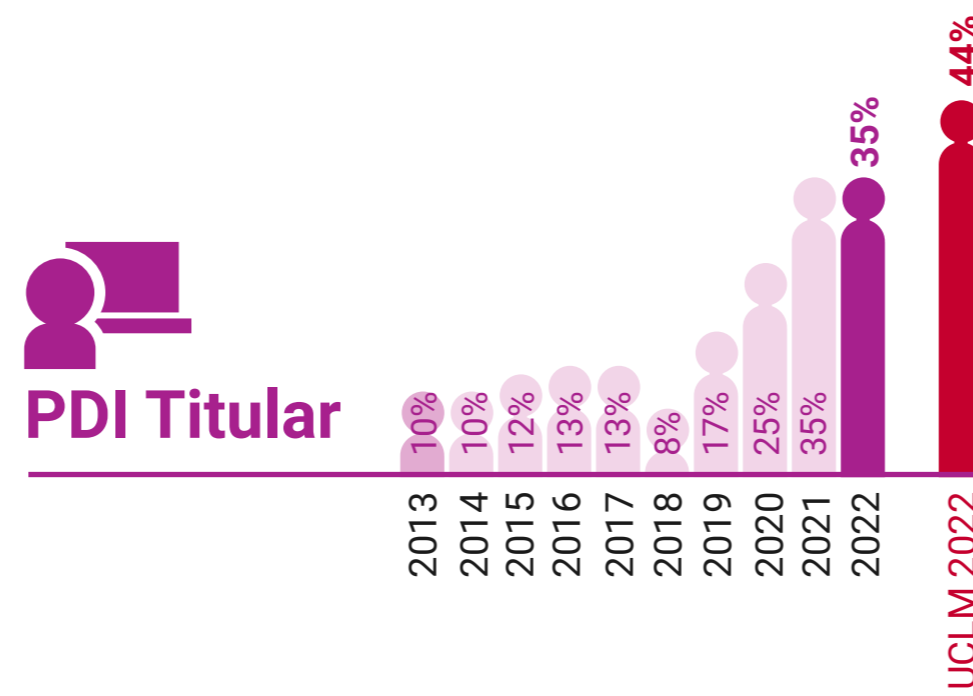

UCLM en Igualdad: Presencia de Mujeres (%)

Facultad de Ciencias Jurídicas y Sociales de Toledo

* Datos correspondientes a todo el campus de Toledo

UCLM en Igualdad: Presencia de Mujeres (%)

Escuela de Arquitectura de Toledo

* Datos correspondientes a todo el campus de Toledo

UCLM en Igualdad: Presencia de Mujeres (%)

Escuela de Ingeniería Industrial y Aeroespacial de Toledo

* Datos correspondientes a todo el campus de Toledo