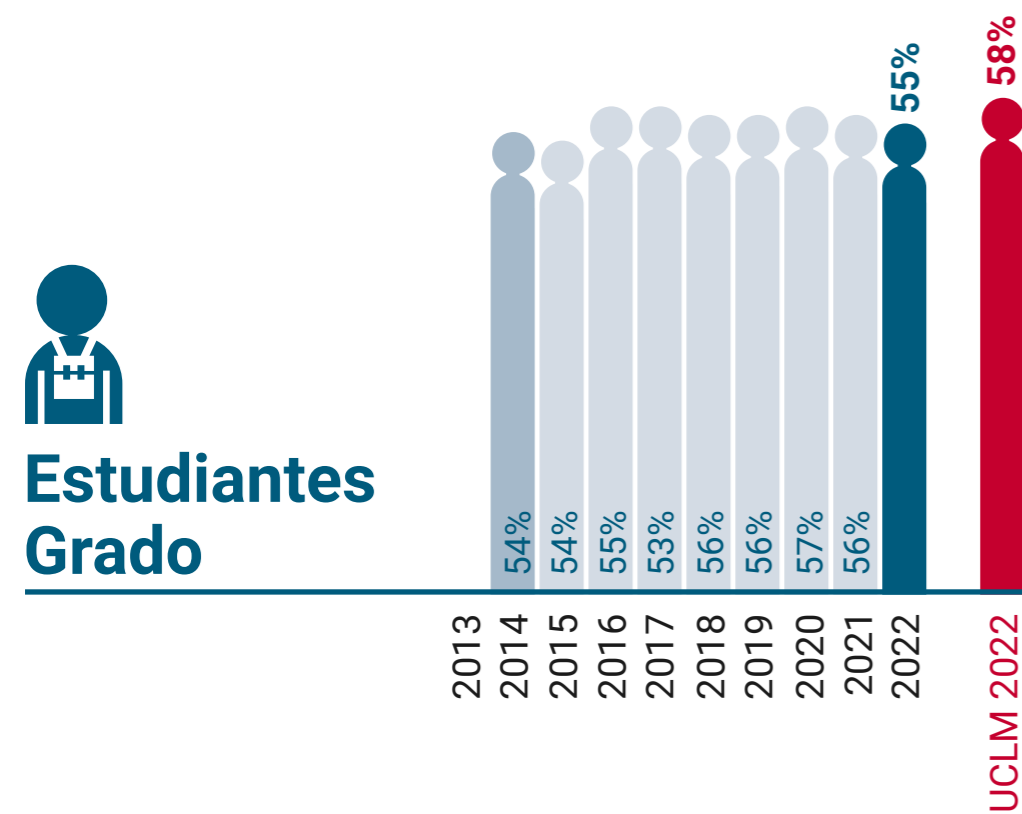

UCLM en Igualdad: Presencia de Mujeres (%)

Facultad de Ciencias Jurídicas y Sociales de Toledo

* Datos correspondientes a todo el campus de Toledo

UCLM en Igualdad: Presencia de Mujeres (%)

Escuela de Arquitectura de Toledo

* Datos correspondientes a todo el campus de Toledo

UCLM en Igualdad: Presencia de Mujeres (%)

Escuela de Ingeniería Industrial y Aeroespacial de Toledo

* Datos correspondientes a todo el campus de Toledo