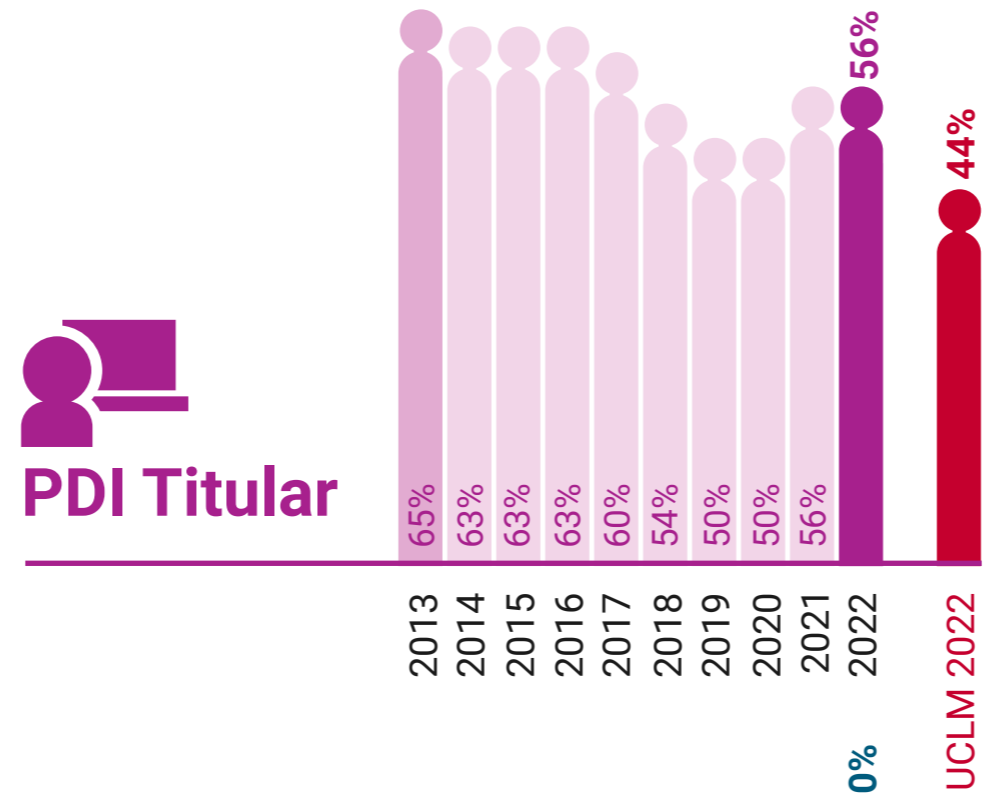

UCLM en Igualdad: Presencia de Mujeres (%)

Facultad de Ciencias Ambientales y Bioquímica de Toledo

* Datos correspondientes a todo el campus de Toledo

UCLM en Igualdad: Presencia de Mujeres (%)

Facultad de la Salud de Talavera de la Reina

* Datos correspondientes a todo el campus de Toledo

UCLM en Igualdad: Presencia de Mujeres (%)

Facultad de Ciencias del Deporte de Toledo

UCLM en Igualdad: Presencia de Mujeres (%)

Facultad de Ciencias Sociales de Talavera de la Reina

* Datos correspondientes a todo el campus de Toledo

UCLM en Igualdad: Presencia de Mujeres (%)

Facultad de Educación de Toledo

* Datos correspondientes a todo el campus de Toledo

UCLM en Igualdad: Presencia de Mujeres (%)

Facultad de Fisioterapia y Enfermería de Toledo

* Datos correspondientes a todo el campus de Toledo

UCLM en Igualdad: Presencia de Mujeres (%)

Facultad de Humanidades de Toledo

* Datos correspondientes a todo el campus de Toledo