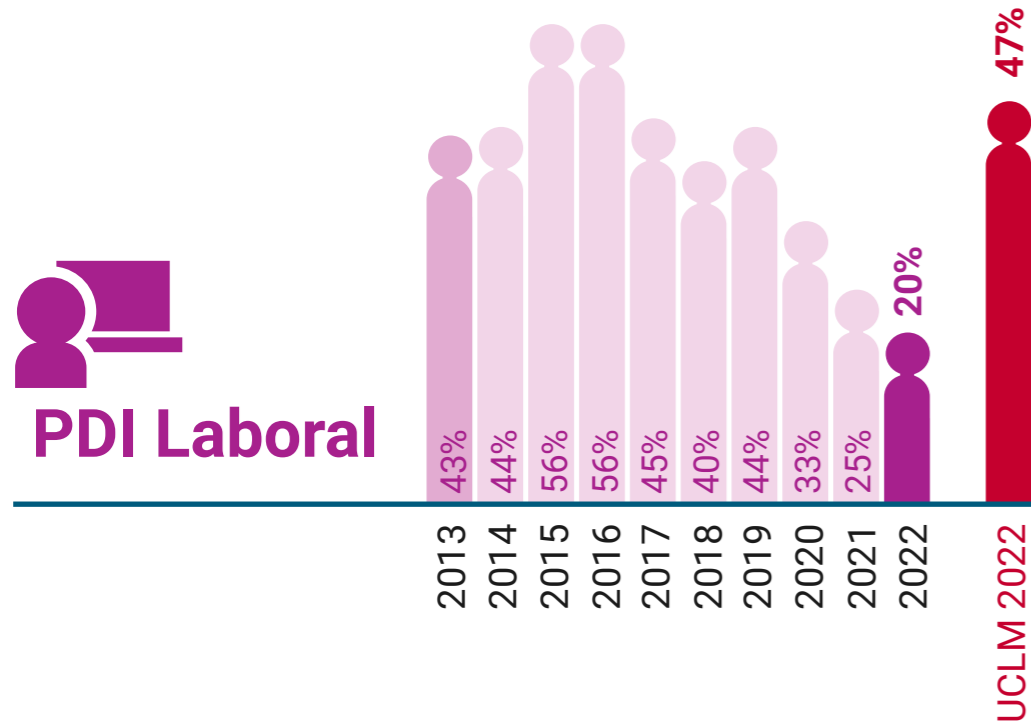

* Datos correspondientes a todo el campus de Toledo

UCLM en Igualdad: Presencia de Mujeres (%)

Facultad de Ciencias del Deporte de Toledo

UCLM en Igualdad: Presencia de Mujeres (%)

Facultad de Ciencias Sociales de Talavera de la Reina

* Datos correspondientes a todo el campus de Toledo

UCLM en Igualdad: Presencia de Mujeres (%)

Facultad de Educación de Toledo

* Datos correspondientes a todo el campus de Toledo

UCLM en Igualdad: Presencia de Mujeres (%)

Facultad de Fisioterapia y Enfermería de Toledo

* Datos correspondientes a todo el campus de Toledo

UCLM en Igualdad: Presencia de Mujeres (%)

Facultad de Humanidades de Toledo

* Datos correspondientes a todo el campus de Toledo