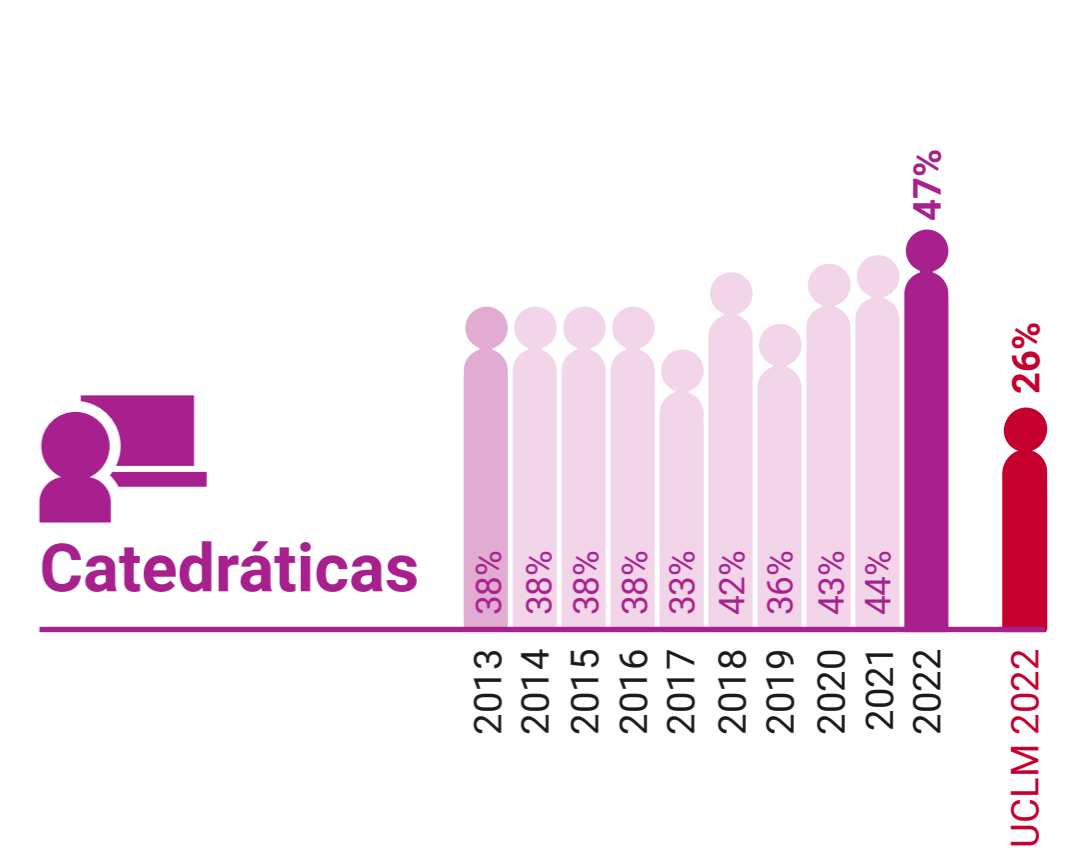

UCLM en Igualdad: Presencia de Mujeres (%)

Facultad de Ciencias Jurídicas y Sociales de Toledo

* Datos correspondientes a todo el campus de Toledo

UCLM en Igualdad: Presencia de Mujeres (%)

Escuela de Arquitectura de Toledo

* Datos correspondientes a todo el campus de Toledo

UCLM en Igualdad: Presencia de Mujeres (%)

Escuela de Ingeniería Industrial y Aeroespacial de Toledo

* Datos correspondientes a todo el campus de Toledo

UCLM en Igualdad: Presencia de Mujeres (%)

Facultad de Ciencias Ambientales y Bioquímica de Toledo

* Datos correspondientes a todo el campus de Toledo

UCLM en Igualdad: Presencia de Mujeres (%)

Facultad de la Salud de Talavera de la Reina

* Datos correspondientes a todo el campus de Toledo

UCLM en Igualdad: Presencia de Mujeres (%)

Facultad de Ciencias del Deporte de Toledo

UCLM en Igualdad: Presencia de Mujeres (%)

Facultad de Ciencias Sociales de Talavera de la Reina