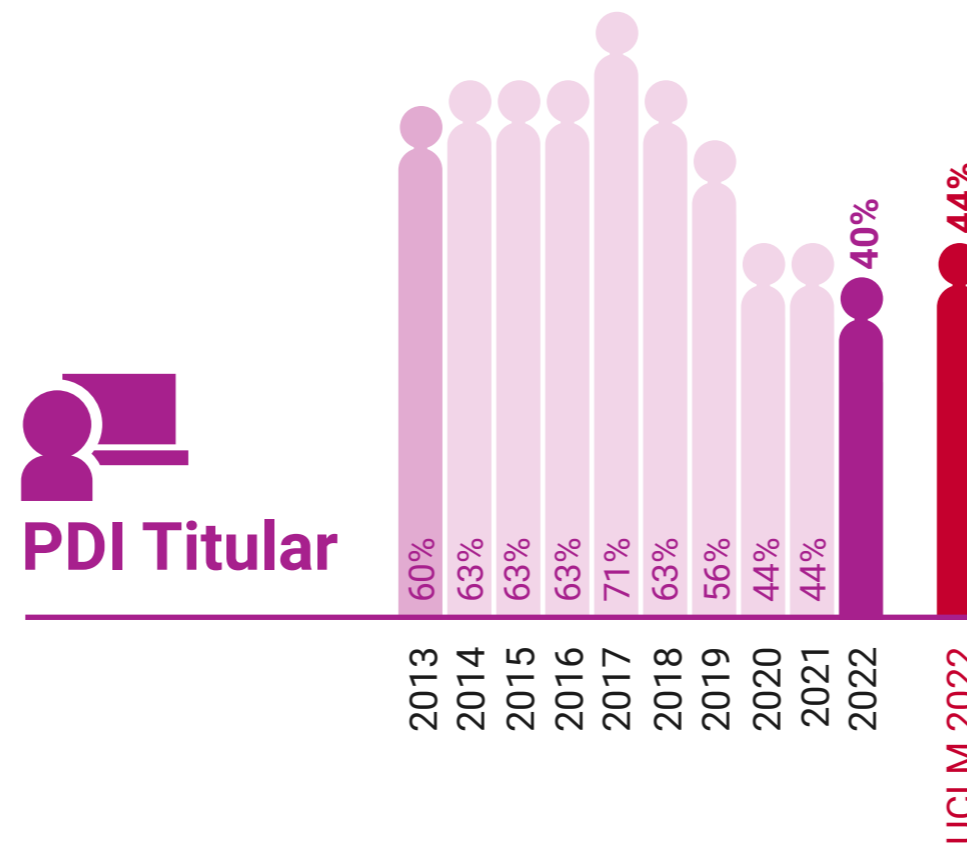

* Datos correspondientes a todo el campus de Toledo

UCLM en Igualdad: Presencia de Mujeres (%)

Escuela de Ingeniería Industrial y Aeroespacial de Toledo

* Datos correspondientes a todo el campus de Toledo

UCLM en Igualdad: Presencia de Mujeres (%)

Facultad de Ciencias Ambientales y Bioquímica de Toledo

* Datos correspondientes a todo el campus de Toledo

UCLM en Igualdad: Presencia de Mujeres (%)

Facultad de la Salud de Talavera de la Reina

* Datos correspondientes a todo el campus de Toledo

UCLM en Igualdad: Presencia de Mujeres (%)

Facultad de Ciencias del Deporte de Toledo

UCLM en Igualdad: Presencia de Mujeres (%)

Facultad de Ciencias Sociales de Talavera de la Reina

* Datos correspondientes a todo el campus de Toledo

UCLM en Igualdad: Presencia de Mujeres (%)

Facultad de Educación de Toledo

* Datos correspondientes a todo el campus de Toledo

UCLM en Igualdad: Presencia de Mujeres (%)