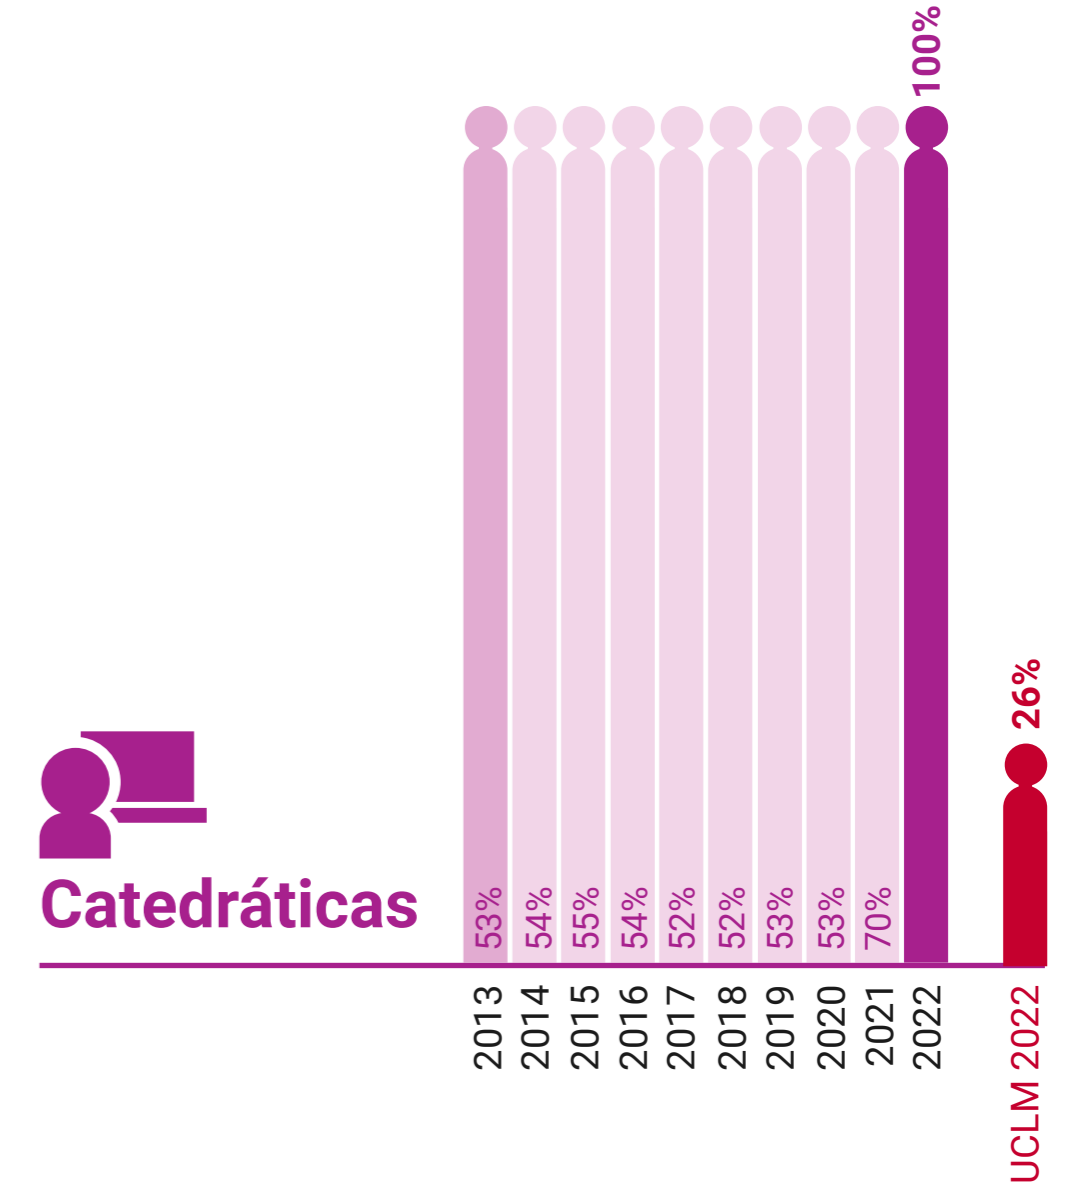

UCLM en Igualdad: Presencia de Mujeres (%)

Facultad de Ciencias Ambientales y Bioquímica de Toledo

* Datos correspondientes a todo el campus de Toledo

UCLM en Igualdad: Presencia de Mujeres (%)

Facultad de la Salud de Talavera de la Reina

* Datos correspondientes a todo el campus de Toledo

UCLM en Igualdad: Presencia de Mujeres (%)

Facultad de Ciencias del Deporte de Toledo

UCLM en Igualdad: Presencia de Mujeres (%)

Facultad de Ciencias Sociales de Talavera de la Reina

* Datos correspondientes a todo el campus de Toledo

UCLM en Igualdad: Presencia de Mujeres (%)

Facultad de Educación de Toledo

* Datos correspondientes a todo el campus de Toledo

UCLM en Igualdad: Presencia de Mujeres (%)

Facultad de Fisioterapia y Enfermería de Toledo

* Datos correspondientes a todo el campus de Toledo

UCLM en Igualdad: Presencia de Mujeres (%)

Facultad de Humanidades de Toledo

* Datos correspondientes a todo el campus de Toledo