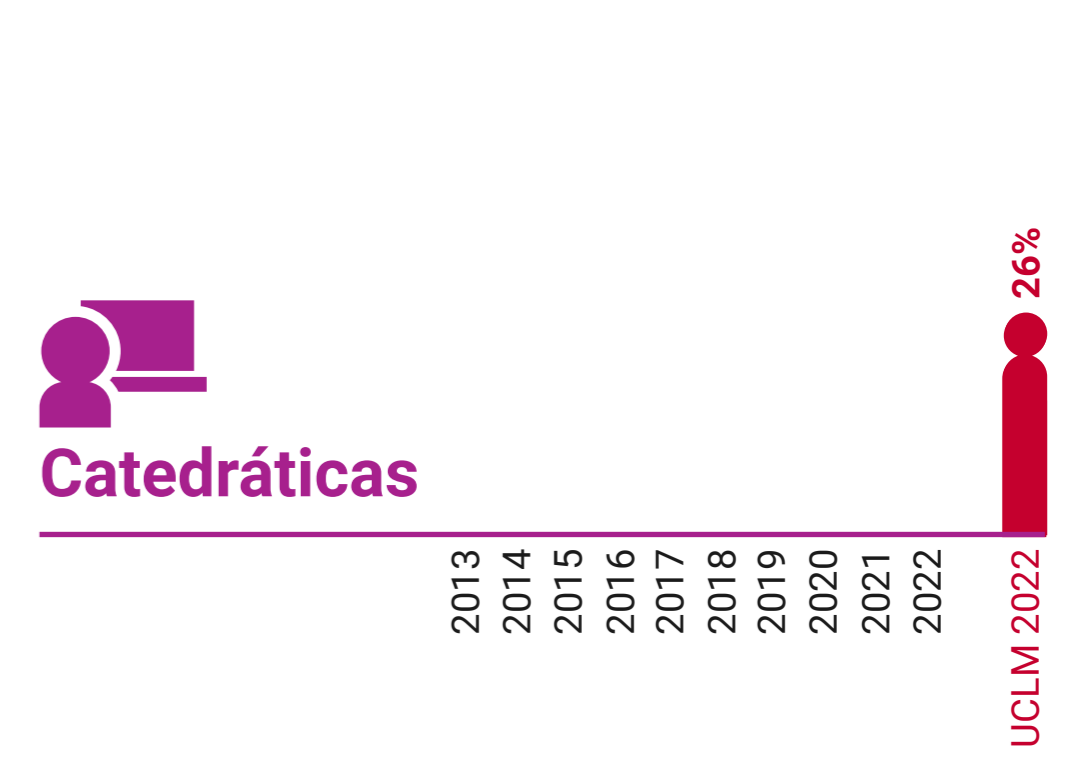

* Datos correspondientes a todo el campus de Toledo

UCLM en Igualdad: Presencia de Mujeres (%)

Escuela de Ingeniería Industrial y Aeroespacial de Toledo

* Datos correspondientes a todo el campus de Toledo

UCLM en Igualdad: Presencia de Mujeres (%)

Facultad de Ciencias Ambientales y Bioquímica de Toledo

* Datos correspondientes a todo el campus de Toledo

UCLM en Igualdad: Presencia de Mujeres (%)

Facultad de la Salud de Talavera de la Reina

* Datos correspondientes a todo el campus de Toledo

UCLM en Igualdad: Presencia de Mujeres (%)

Facultad de Ciencias del Deporte de Toledo

UCLM en Igualdad: Presencia de Mujeres (%)

Facultad de Ciencias Sociales de Talavera de la Reina

* Datos correspondientes a todo el campus de Toledo

UCLM en Igualdad: Presencia de Mujeres (%)

Facultad de Educación de Toledo

* Datos correspondientes a todo el campus de Toledo

UCLM en Igualdad: Presencia de Mujeres (%)