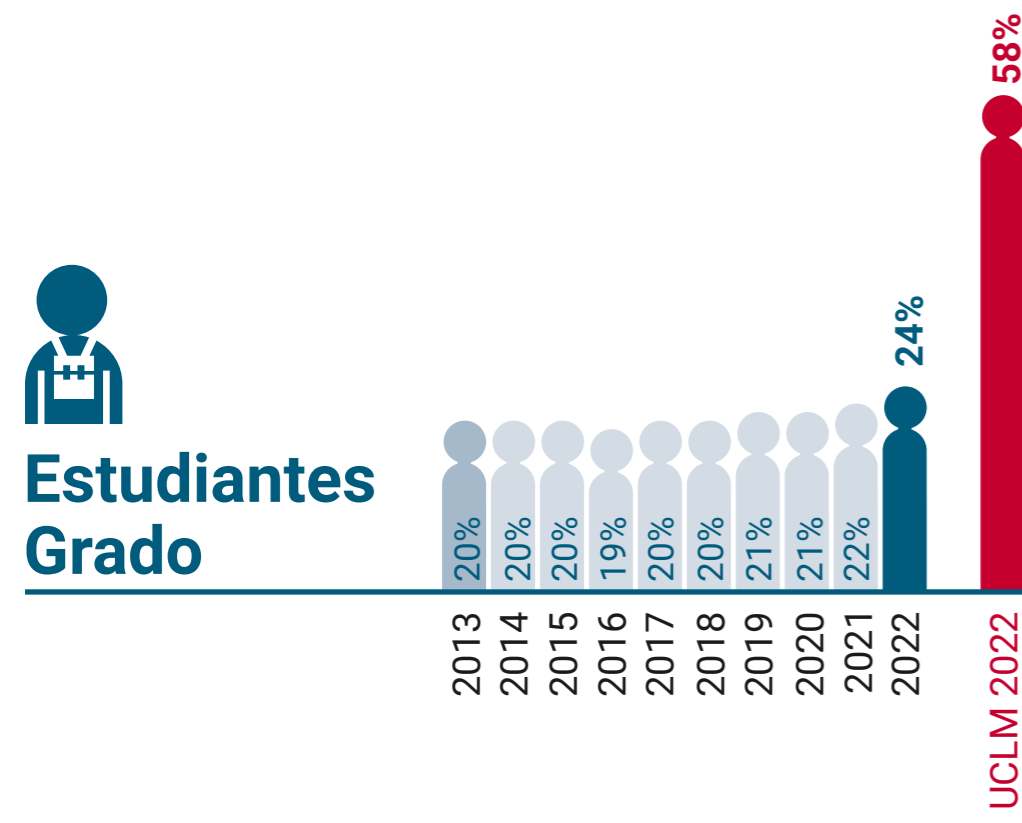

* Datos correspondientes a todo el campus de Toledo

UCLM en Igualdad: Presencia de Mujeres (%)

Escuela de Ingeniería Industrial y Aeroespacial de Toledo

* Datos correspondientes a todo el campus de Toledo

UCLM en Igualdad: Presencia de Mujeres (%)

Facultad de Ciencias Ambientales y Bioquímica de Toledo

* Datos correspondientes a todo el campus de Toledo

UCLM en Igualdad: Presencia de Mujeres (%)

Facultad de la Salud de Talavera de la Reina

* Datos correspondientes a todo el campus de Toledo

UCLM en Igualdad: Presencia de Mujeres (%)

Facultad de Ciencias del Deporte de Toledo

UCLM en Igualdad: Presencia de Mujeres (%)

Facultad de Ciencias Sociales de Talavera de la Reina