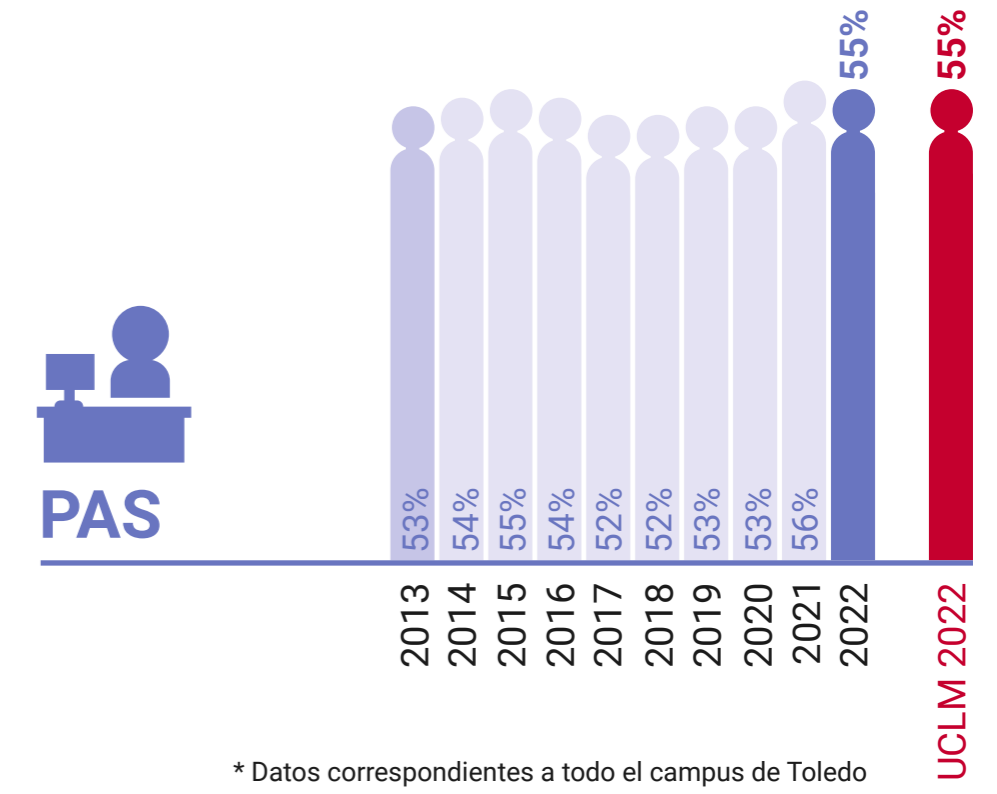

* Datos correspondientes a todo el campus de Toledo

UCLM en Igualdad: Presencia de Mujeres (%)

Facultad de Ciencias del Deporte de Toledo

UCLM en Igualdad: Presencia de Mujeres (%)

Facultad de Ciencias Sociales de Talavera de la Reina

* Datos correspondientes a todo el campus de Toledo

UCLM en Igualdad: Presencia de Mujeres (%)

Facultad de Educación de Toledo

* Datos correspondientes a todo el campus de Toledo

UCLM en Igualdad: Presencia de Mujeres (%)

Facultad de Fisioterapia y Enfermería de Toledo

* Datos correspondientes a todo el campus de Toledo

UCLM en Igualdad: Presencia de Mujeres (%)

Facultad de Humanidades de Toledo

* Datos correspondientes a todo el campus de Toledo