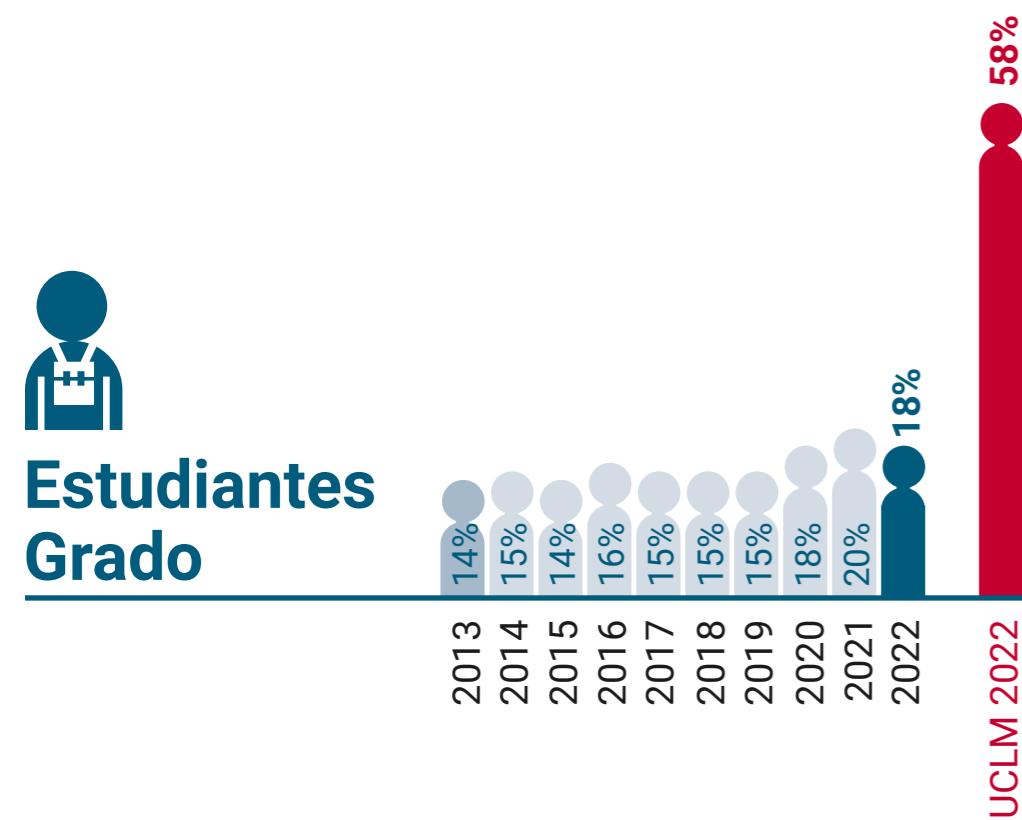

UCLM en Igualdad: Presencia de Mujeres (%)

Facultad de Ciencias Jurídicas y Sociales de Toledo

* Datos correspondientes a todo el campus de Toledo

UCLM en Igualdad: Presencia de Mujeres (%)

Escuela de Arquitectura de Toledo

* Datos correspondientes a todo el campus de Toledo

UCLM en Igualdad: Presencia de Mujeres (%)

Escuela de Ingeniería Industrial y Aeroespacial de Toledo

* Datos correspondientes a todo el campus de Toledo