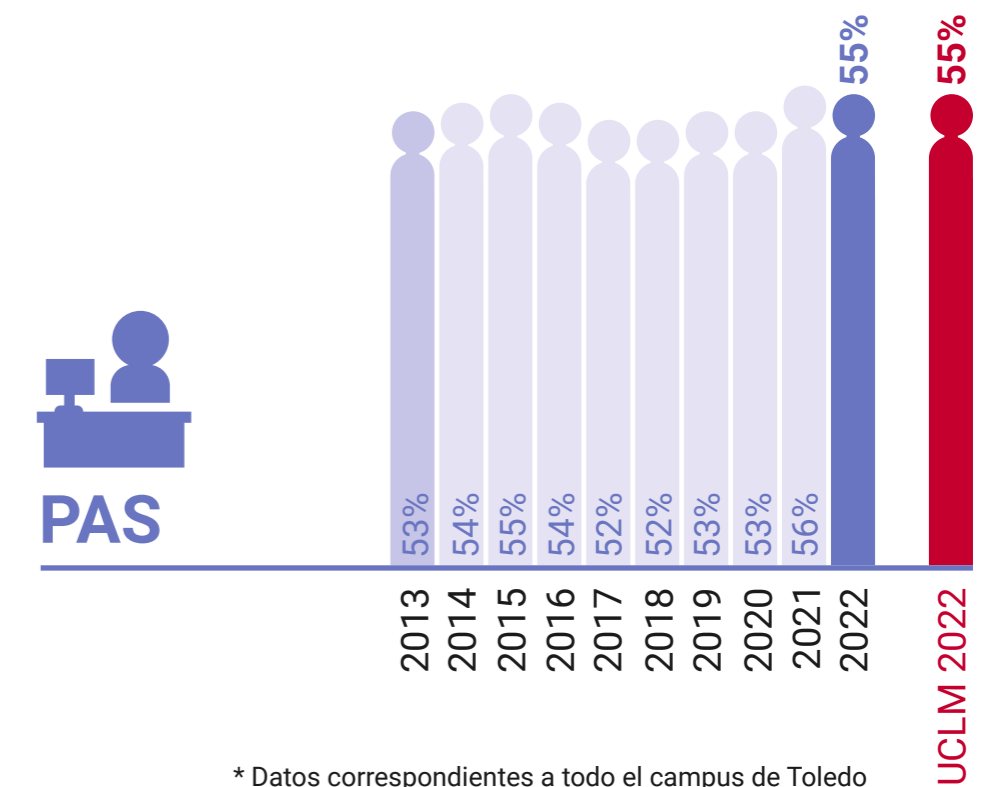

* Datos correspondientes a todo el campus de Toledo

UCLM en Igualdad: Presencia de Mujeres (%)

Escuela de Ingeniería Industrial y Aeroespacial de Toledo

* Datos correspondientes a todo el campus de Toledo

UCLM en Igualdad: Presencia de Mujeres (%)

Facultad de Ciencias Ambientales y Bioquímica de Toledo

* Datos correspondientes a todo el campus de Toledo

UCLM en Igualdad: Presencia de Mujeres (%)

Facultad de la Salud de Talavera de la Reina

* Datos correspondientes a todo el campus de Toledo

UCLM en Igualdad: Presencia de Mujeres (%)

Facultad de Ciencias del Deporte de Toledo

UCLM en Igualdad: Presencia de Mujeres (%)

Facultad de Ciencias Sociales de Talavera de la Reina

* Datos correspondientes a todo el campus de Toledo

UCLM en Igualdad: Presencia de Mujeres (%)

Facultad de Educación de Toledo

* Datos correspondientes a todo el campus de Toledo

UCLM en Igualdad: Presencia de Mujeres (%)