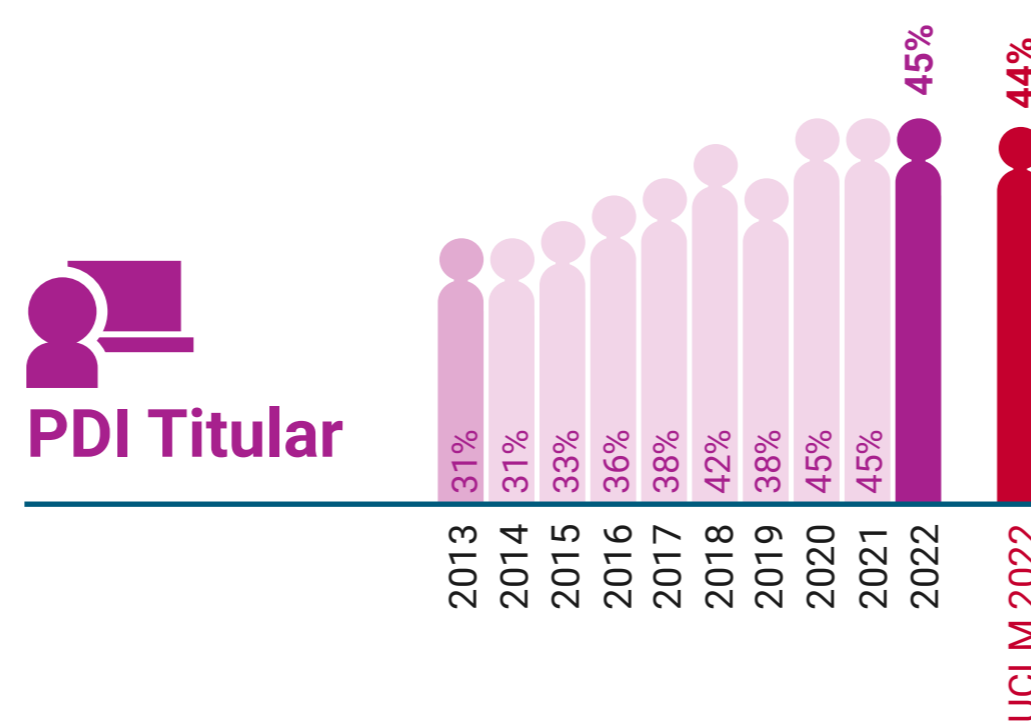

* Datos correspondientes a todo el campus de Toledo

UCLM en Igualdad: Presencia de Mujeres (%)

Facultad de Ciencias del Deporte de Toledo

UCLM en Igualdad: Presencia de Mujeres (%)

Facultad de Ciencias Sociales de Talavera de la Reina

* Datos correspondientes a todo el campus de Toledo

UCLM en Igualdad: Presencia de Mujeres (%)

Facultad de Educación de Toledo

* Datos correspondientes a todo el campus de Toledo

UCLM en Igualdad: Presencia de Mujeres (%)

Facultad de Fisioterapia y Enfermería de Toledo

* Datos correspondientes a todo el campus de Toledo

UCLM en Igualdad: Presencia de Mujeres (%)

Facultad de Humanidades de Toledo

* Datos correspondientes a todo el campus de Toledo