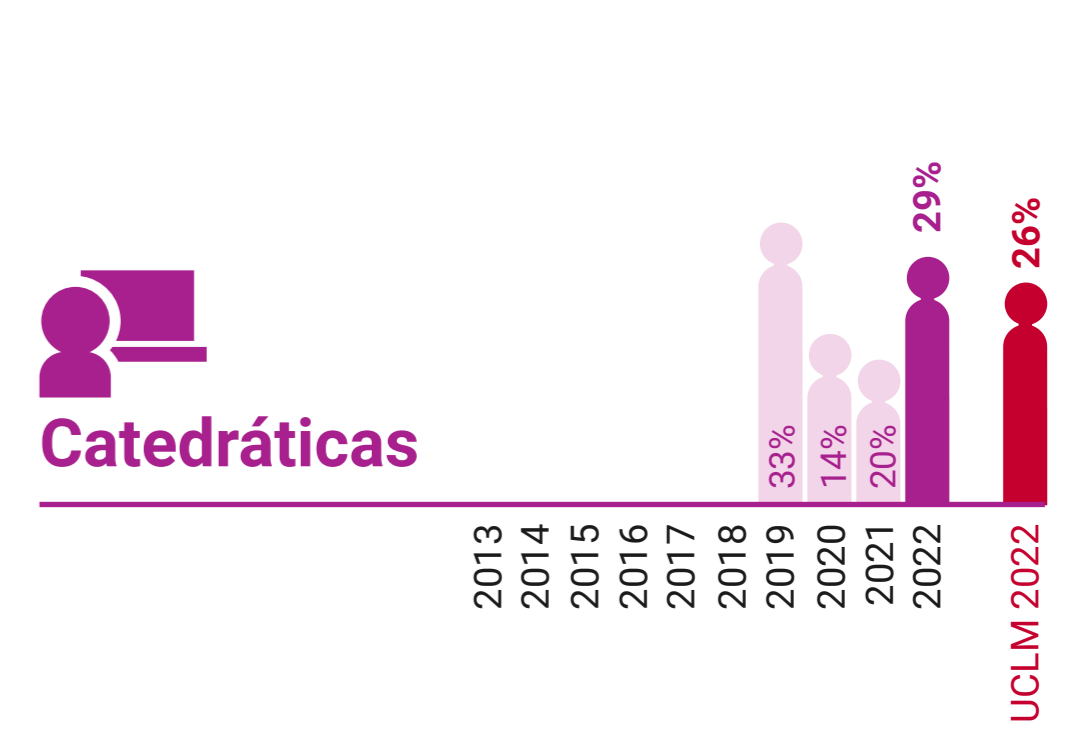

* Datos correspondientes a todo el campus de Toledo

UCLM en Igualdad: Presencia de Mujeres (%)

Escuela de Ingeniería Industrial y Aeroespacial de Toledo

* Datos correspondientes a todo el campus de Toledo

UCLM en Igualdad: Presencia de Mujeres (%)

Facultad de Ciencias Ambientales y Bioquímica de Toledo

* Datos correspondientes a todo el campus de Toledo

UCLM en Igualdad: Presencia de Mujeres (%)

Facultad de la Salud de Talavera de la Reina

* Datos correspondientes a todo el campus de Toledo

UCLM en Igualdad: Presencia de Mujeres (%)

Facultad de Ciencias del Deporte de Toledo

UCLM en Igualdad: Presencia de Mujeres (%)

Facultad de Ciencias Sociales de Talavera de la Reina