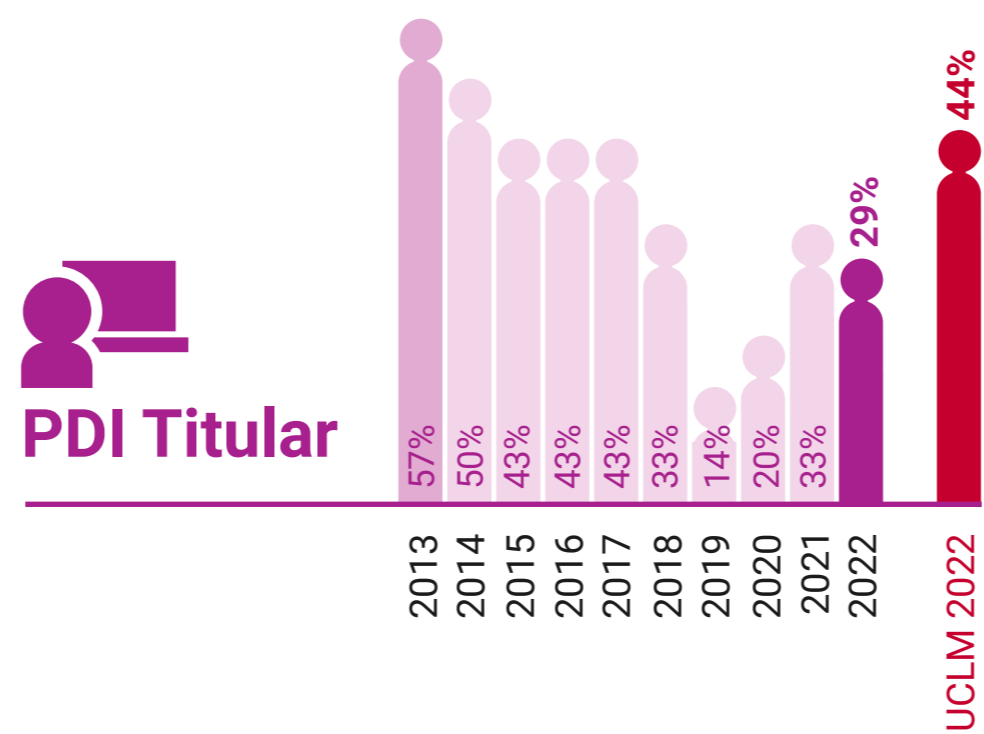

* Datos correspondientes a todo el campus de Toledo

UCLM en Igualdad: Presencia de Mujeres (%)

Escuela de Ingeniería Industrial y Aeroespacial de Toledo

* Datos correspondientes a todo el campus de Toledo

UCLM en Igualdad: Presencia de Mujeres (%)

Facultad de Ciencias Ambientales y Bioquímica de Toledo

* Datos correspondientes a todo el campus de Toledo

UCLM en Igualdad: Presencia de Mujeres (%)

Facultad de la Salud de Talavera de la Reina

* Datos correspondientes a todo el campus de Toledo

UCLM en Igualdad: Presencia de Mujeres (%)

Facultad de Ciencias del Deporte de Toledo

UCLM en Igualdad: Presencia de Mujeres (%)

Facultad de Ciencias Sociales de Talavera de la Reina