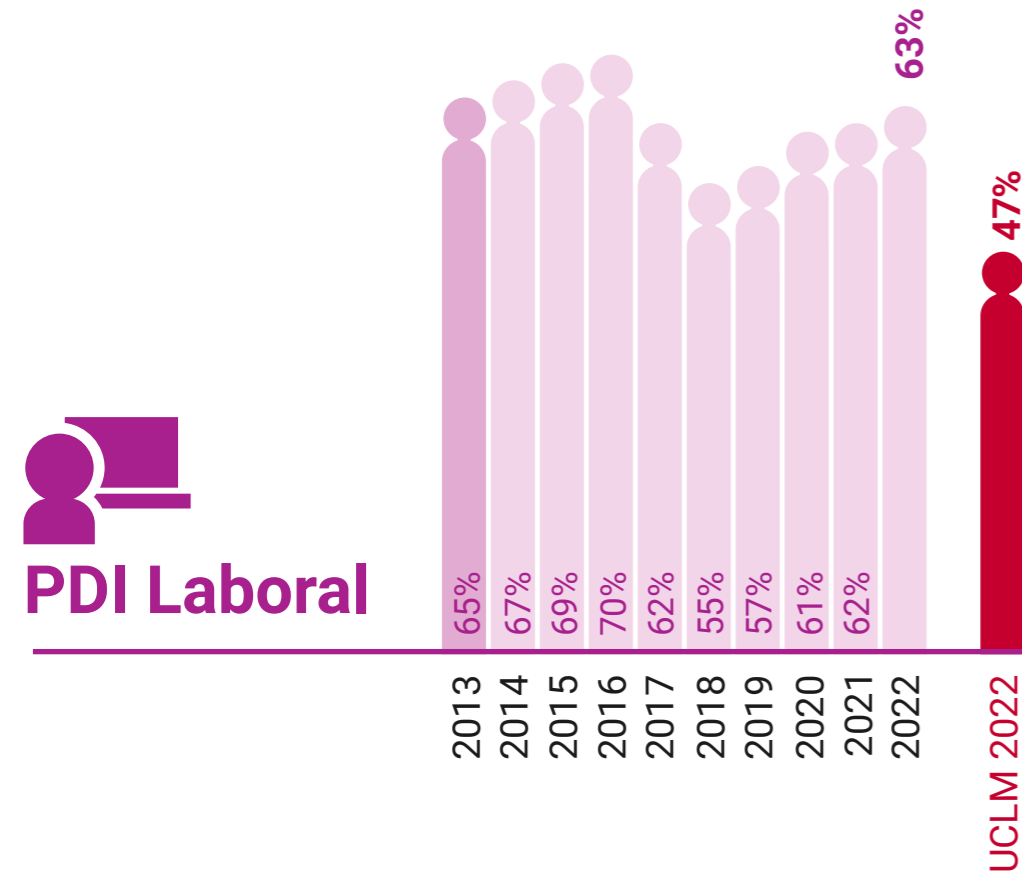

* Datos correspondientes a todo el campus de Toledo

UCLM en Igualdad: Presencia de Mujeres (%)

Escuela de Ingeniería Industrial y Aeroespacial de Toledo

* Datos correspondientes a todo el campus de Toledo

UCLM en Igualdad: Presencia de Mujeres (%)

Facultad de Ciencias Ambientales y Bioquímica de Toledo

* Datos correspondientes a todo el campus de Toledo

UCLM en Igualdad: Presencia de Mujeres (%)

Facultad de la Salud de Talavera de la Reina

* Datos correspondientes a todo el campus de Toledo

UCLM en Igualdad: Presencia de Mujeres (%)

Facultad de Ciencias del Deporte de Toledo

UCLM en Igualdad: Presencia de Mujeres (%)

Facultad de Ciencias Sociales de Talavera de la Reina