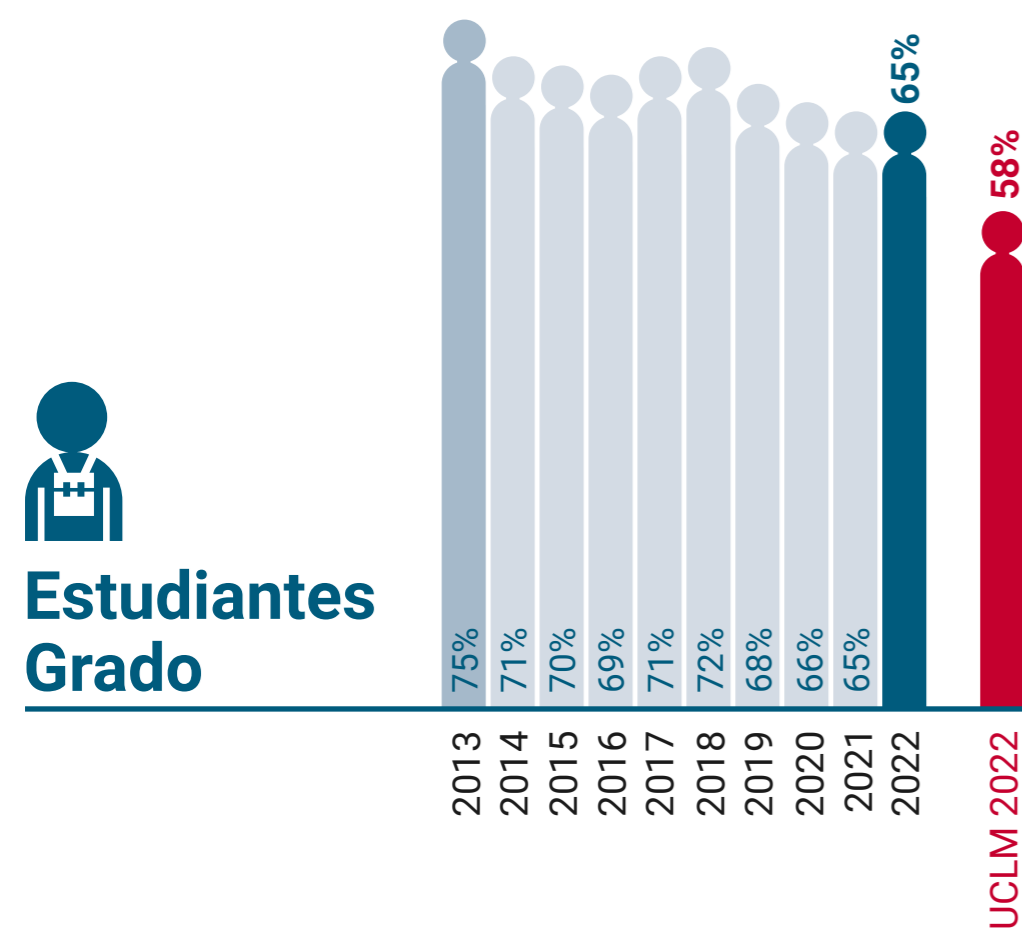

UCLM en Igualdad: Presencia de Mujeres (%)

Facultad de Ciencias Ambientales y Bioquímica de Toledo

* Datos correspondientes a todo el campus de Toledo

UCLM en Igualdad: Presencia de Mujeres (%)

Facultad de la Salud de Talavera de la Reina

* Datos correspondientes a todo el campus de Toledo

UCLM en Igualdad: Presencia de Mujeres (%)

Facultad de Ciencias del Deporte de Toledo

UCLM en Igualdad: Presencia de Mujeres (%)

Facultad de Ciencias Sociales de Talavera de la Reina

* Datos correspondientes a todo el campus de Toledo

UCLM en Igualdad: Presencia de Mujeres (%)

Facultad de Educación de Toledo

* Datos correspondientes a todo el campus de Toledo

UCLM en Igualdad: Presencia de Mujeres (%)