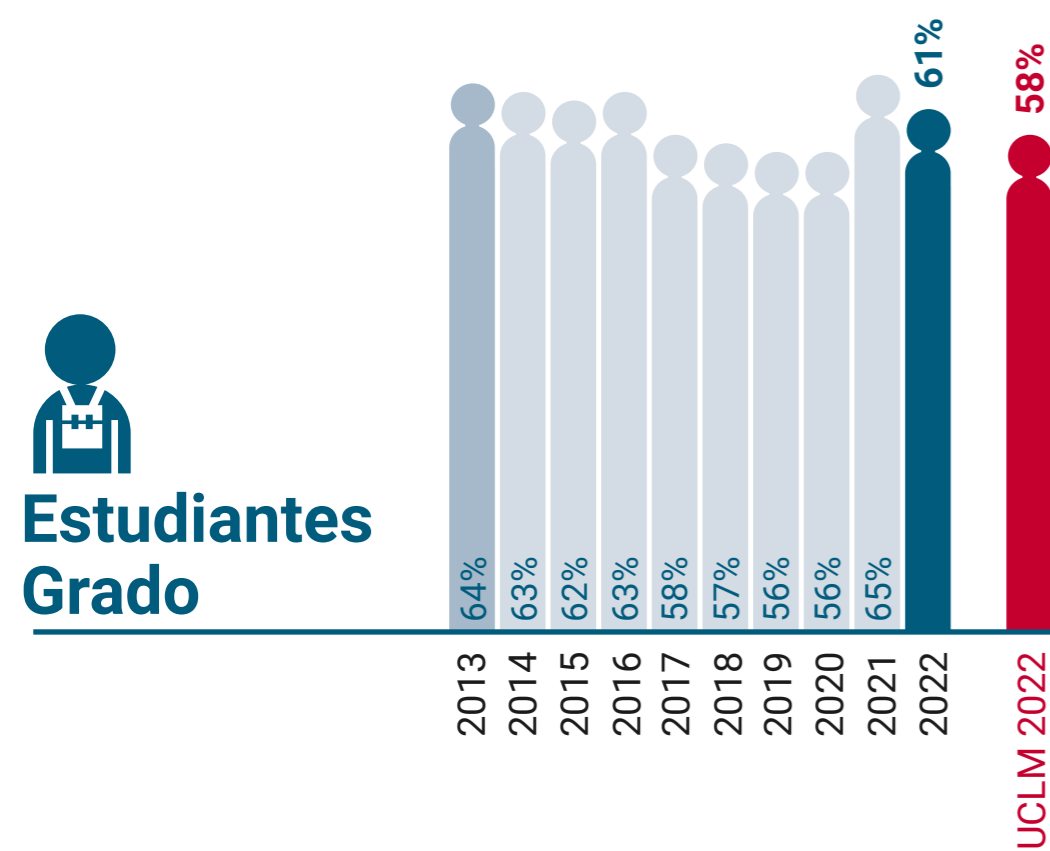

* Datos correspondientes a todo el campus de Toledo

UCLM en Igualdad: Presencia de Mujeres (%)

Facultad de Ciencias del Deporte de Toledo

UCLM en Igualdad: Presencia de Mujeres (%)

Facultad de Ciencias Sociales de Talavera de la Reina

* Datos correspondientes a todo el campus de Toledo

UCLM en Igualdad: Presencia de Mujeres (%)

Facultad de Educación de Toledo

* Datos correspondientes a todo el campus de Toledo

UCLM en Igualdad: Presencia de Mujeres (%)

Facultad de Fisioterapia y Enfermería de Toledo

* Datos correspondientes a todo el campus de Toledo

UCLM en Igualdad: Presencia de Mujeres (%)

Facultad de Humanidades de Toledo

* Datos correspondientes a todo el campus de Toledo