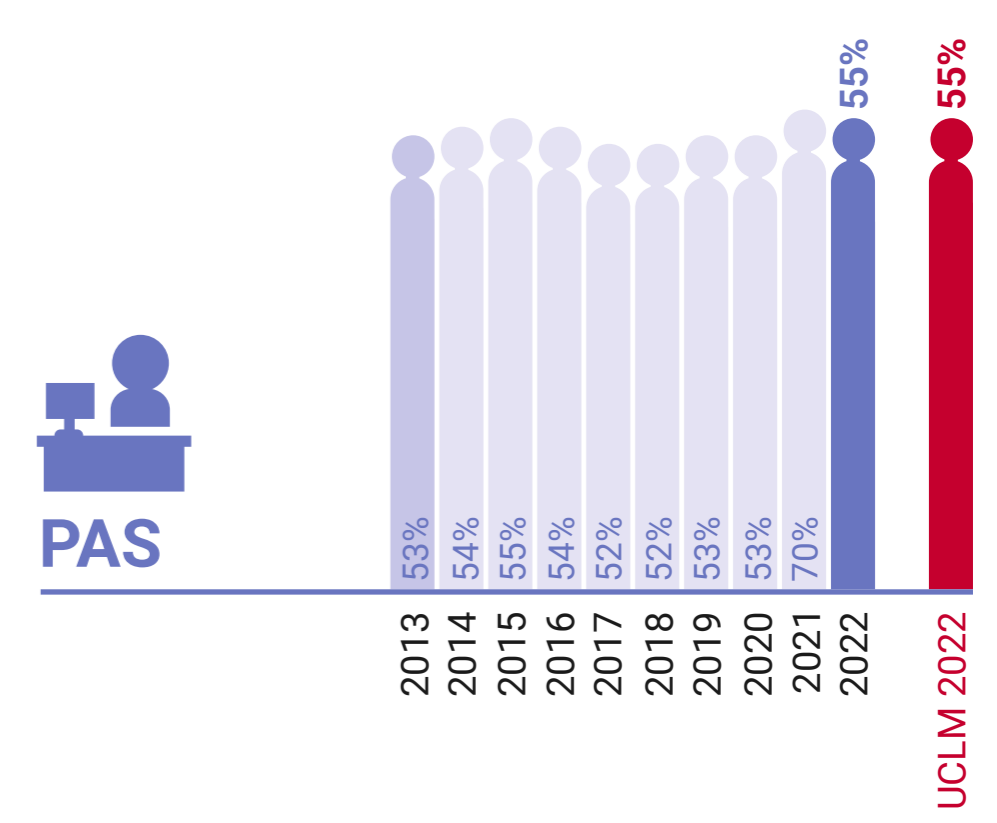

* Datos correspondientes a todo el campus de Toledo

UCLM en Igualdad: Presencia de Mujeres (%)

Escuela de Ingeniería Industrial y Aeroespacial de Toledo

* Datos correspondientes a todo el campus de Toledo

UCLM en Igualdad: Presencia de Mujeres (%)

Facultad de Ciencias Ambientales y Bioquímica de Toledo

* Datos correspondientes a todo el campus de Toledo

UCLM en Igualdad: Presencia de Mujeres (%)

Facultad de la Salud de Talavera de la Reina

* Datos correspondientes a todo el campus de Toledo

UCLM en Igualdad: Presencia de Mujeres (%)

Facultad de Ciencias del Deporte de Toledo

UCLM en Igualdad: Presencia de Mujeres (%)

Facultad de Ciencias Sociales de Talavera de la Reina