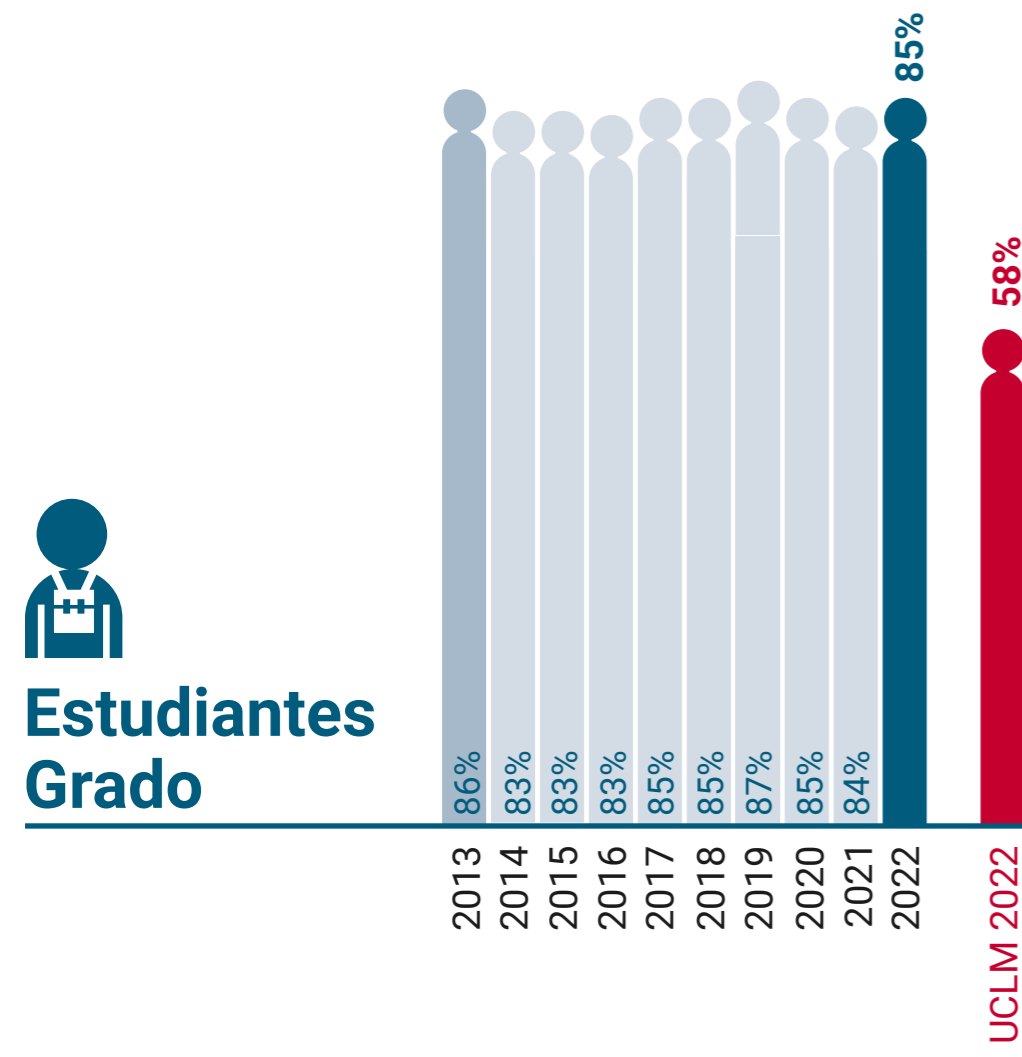

* Datos correspondientes a todo el campus de Toledo

UCLM en Igualdad: Presencia de Mujeres (%)

Escuela de Ingeniería Industrial y Aeroespacial de Toledo

* Datos correspondientes a todo el campus de Toledo

UCLM en Igualdad: Presencia de Mujeres (%)

Facultad de Ciencias Ambientales y Bioquímica de Toledo

* Datos correspondientes a todo el campus de Toledo

UCLM en Igualdad: Presencia de Mujeres (%)

Facultad de la Salud de Talavera de la Reina

* Datos correspondientes a todo el campus de Toledo

UCLM en Igualdad: Presencia de Mujeres (%)

Facultad de Ciencias del Deporte de Toledo

UCLM en Igualdad: Presencia de Mujeres (%)

Facultad de Ciencias Sociales de Talavera de la Reina