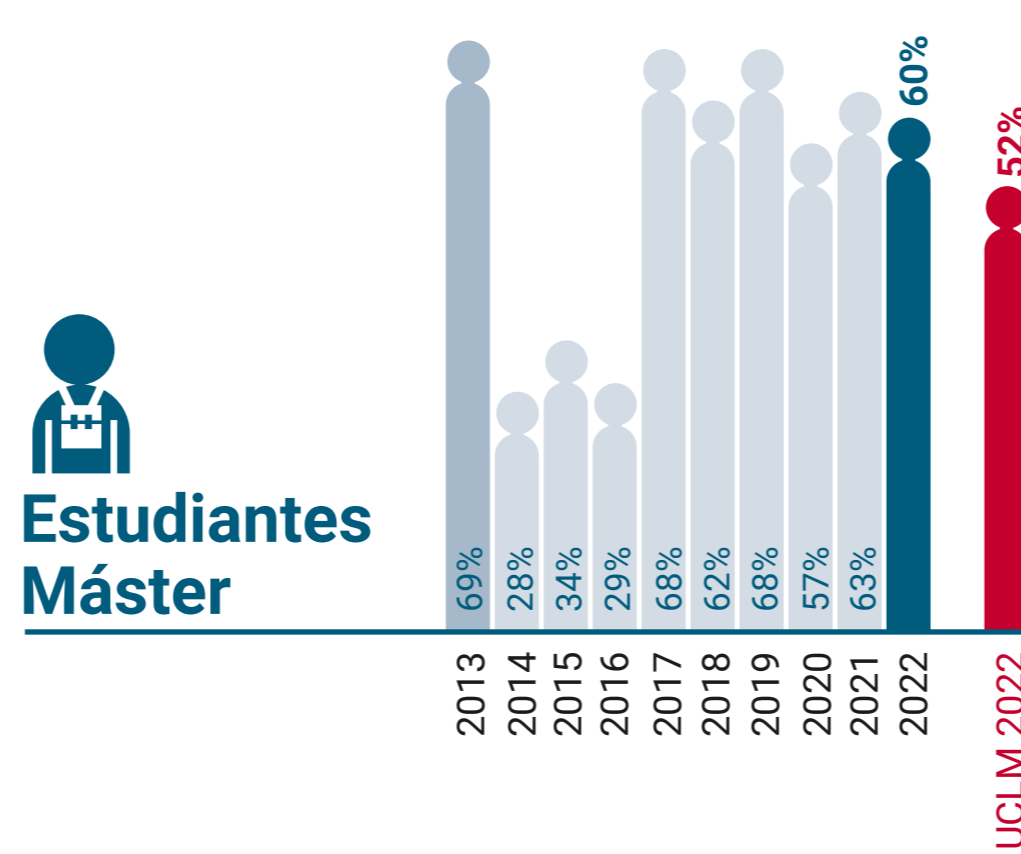

UCLM en Igualdad: Presencia de Mujeres (%)

Facultad de Ciencias Jurídicas y Sociales de Toledo

* Datos correspondientes a todo el campus de Toledo

UCLM en Igualdad: Presencia de Mujeres (%)

Escuela de Arquitectura de Toledo

* Datos correspondientes a todo el campus de Toledo

UCLM en Igualdad: Presencia de Mujeres (%)

Escuela de Ingeniería Industrial y Aeroespacial de Toledo

* Datos correspondientes a todo el campus de Toledo

UCLM en Igualdad: Presencia de Mujeres (%)

Facultad de Ciencias Ambientales y Bioquímica de Toledo

* Datos correspondientes a todo el campus de Toledo

UCLM en Igualdad: Presencia de Mujeres (%)

Facultad de la Salud de Talavera de la Reina