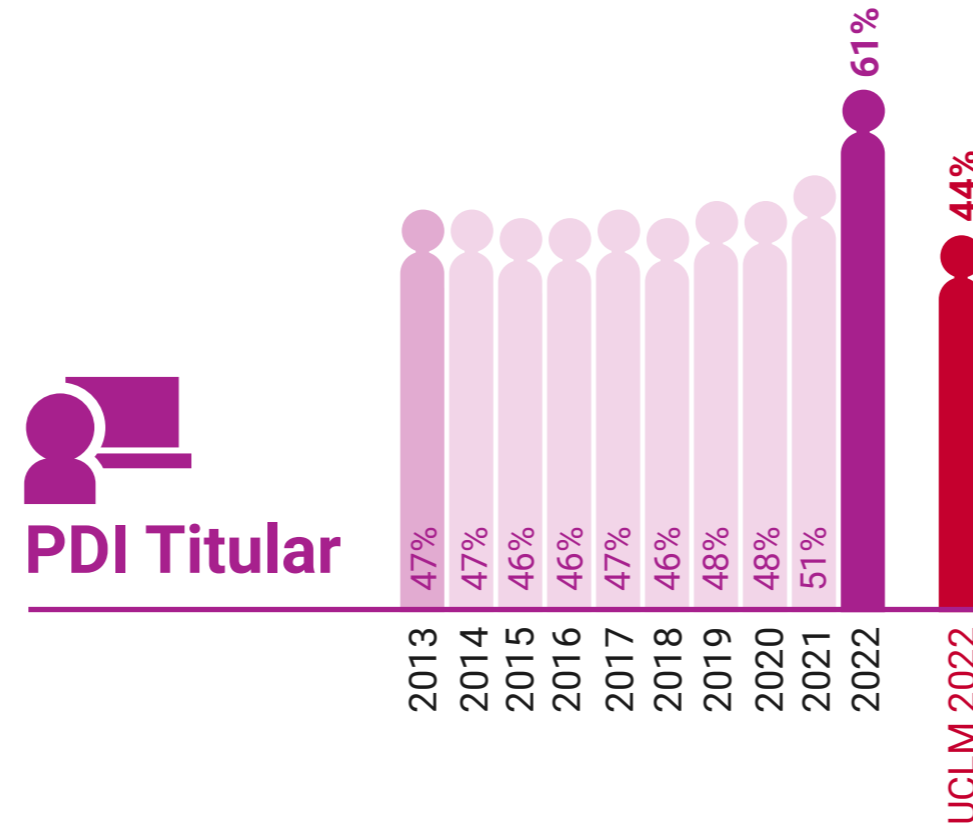

UCLM en Igualdad: Presencia de Mujeres (%)

Facultad de Ciencias Jurídicas y Sociales de Toledo

* Datos correspondientes a todo el campus de Toledo

UCLM en Igualdad: Presencia de Mujeres (%)

Escuela de Arquitectura de Toledo

* Datos correspondientes a todo el campus de Toledo

UCLM en Igualdad: Presencia de Mujeres (%)

Escuela de Ingeniería Industrial y Aeroespacial de Toledo

* Datos correspondientes a todo el campus de Toledo

UCLM en Igualdad: Presencia de Mujeres (%)

Facultad de Ciencias Ambientales y Bioquímica de Toledo

* Datos correspondientes a todo el campus de Toledo

UCLM en Igualdad: Presencia de Mujeres (%)

Facultad de la Salud de Talavera de la Reina