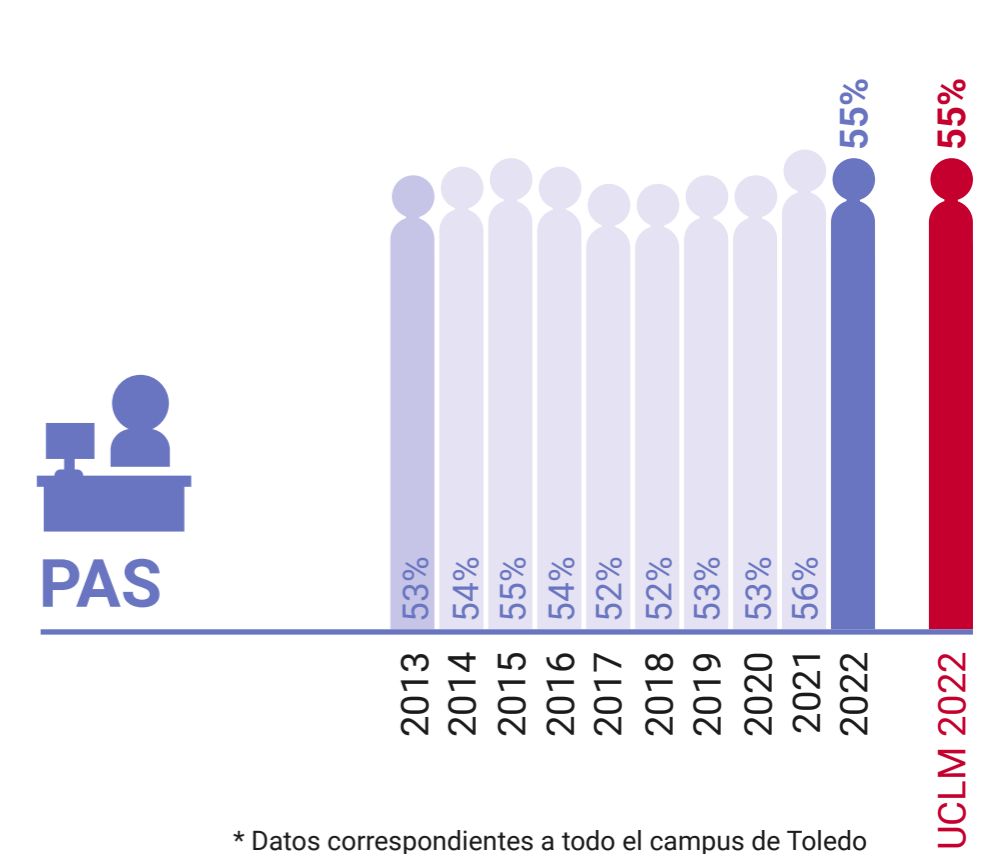

UCLM en Igualdad: Presencia de Mujeres (%)

Facultad de Ciencias Jurídicas y Sociales de Toledo

* Datos correspondientes a todo el campus de Toledo

UCLM en Igualdad: Presencia de Mujeres (%)

Escuela de Arquitectura de Toledo

* Datos correspondientes a todo el campus de Toledo

UCLM en Igualdad: Presencia de Mujeres (%)

Escuela de Ingeniería Industrial y Aeroespacial de Toledo

* Datos correspondientes a todo el campus de Toledo

UCLM en Igualdad: Presencia de Mujeres (%)

Facultad de Ciencias Ambientales y Bioquímica de Toledo

* Datos correspondientes a todo el campus de Toledo

UCLM en Igualdad: Presencia de Mujeres (%)

Facultad de la Salud de Talavera de la Reina

* Datos correspondientes a todo el campus de Toledo

UCLM en Igualdad: Presencia de Mujeres (%)

Facultad de Ciencias del Deporte de Toledo

UCLM en Igualdad: Presencia de Mujeres (%)

Facultad de Ciencias Sociales de Talavera de la Reina