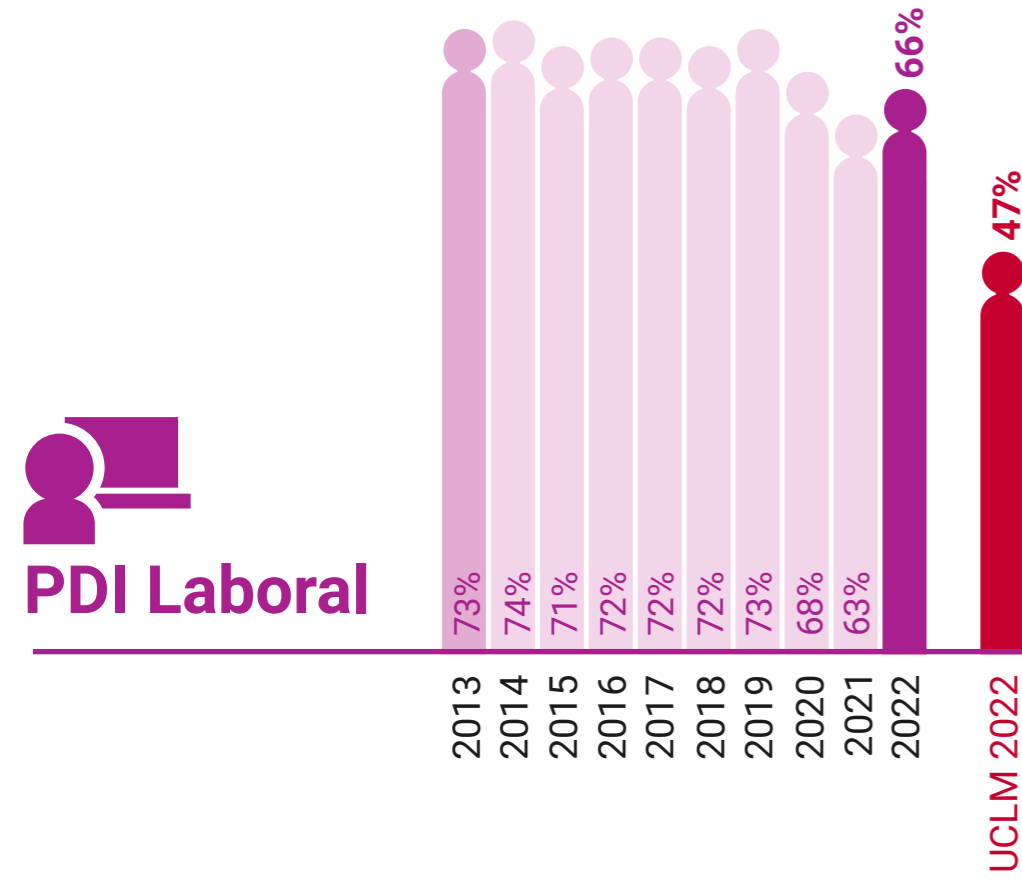

* Datos correspondientes a todo el campus de Toledo

UCLM en Igualdad: Presencia de Mujeres (%)

Facultad de Ciencias del Deporte de Toledo

UCLM en Igualdad: Presencia de Mujeres (%)

Facultad de Ciencias Sociales de Talavera de la Reina

* Datos correspondientes a todo el campus de Toledo

UCLM en Igualdad: Presencia de Mujeres (%)

Facultad de Educación de Toledo

* Datos correspondientes a todo el campus de Toledo

UCLM en Igualdad: Presencia de Mujeres (%)

Facultad de Fisioterapia y Enfermería de Toledo

* Datos correspondientes a todo el campus de Toledo

UCLM en Igualdad: Presencia de Mujeres (%)

Facultad de Humanidades de Toledo

* Datos correspondientes a todo el campus de Toledo